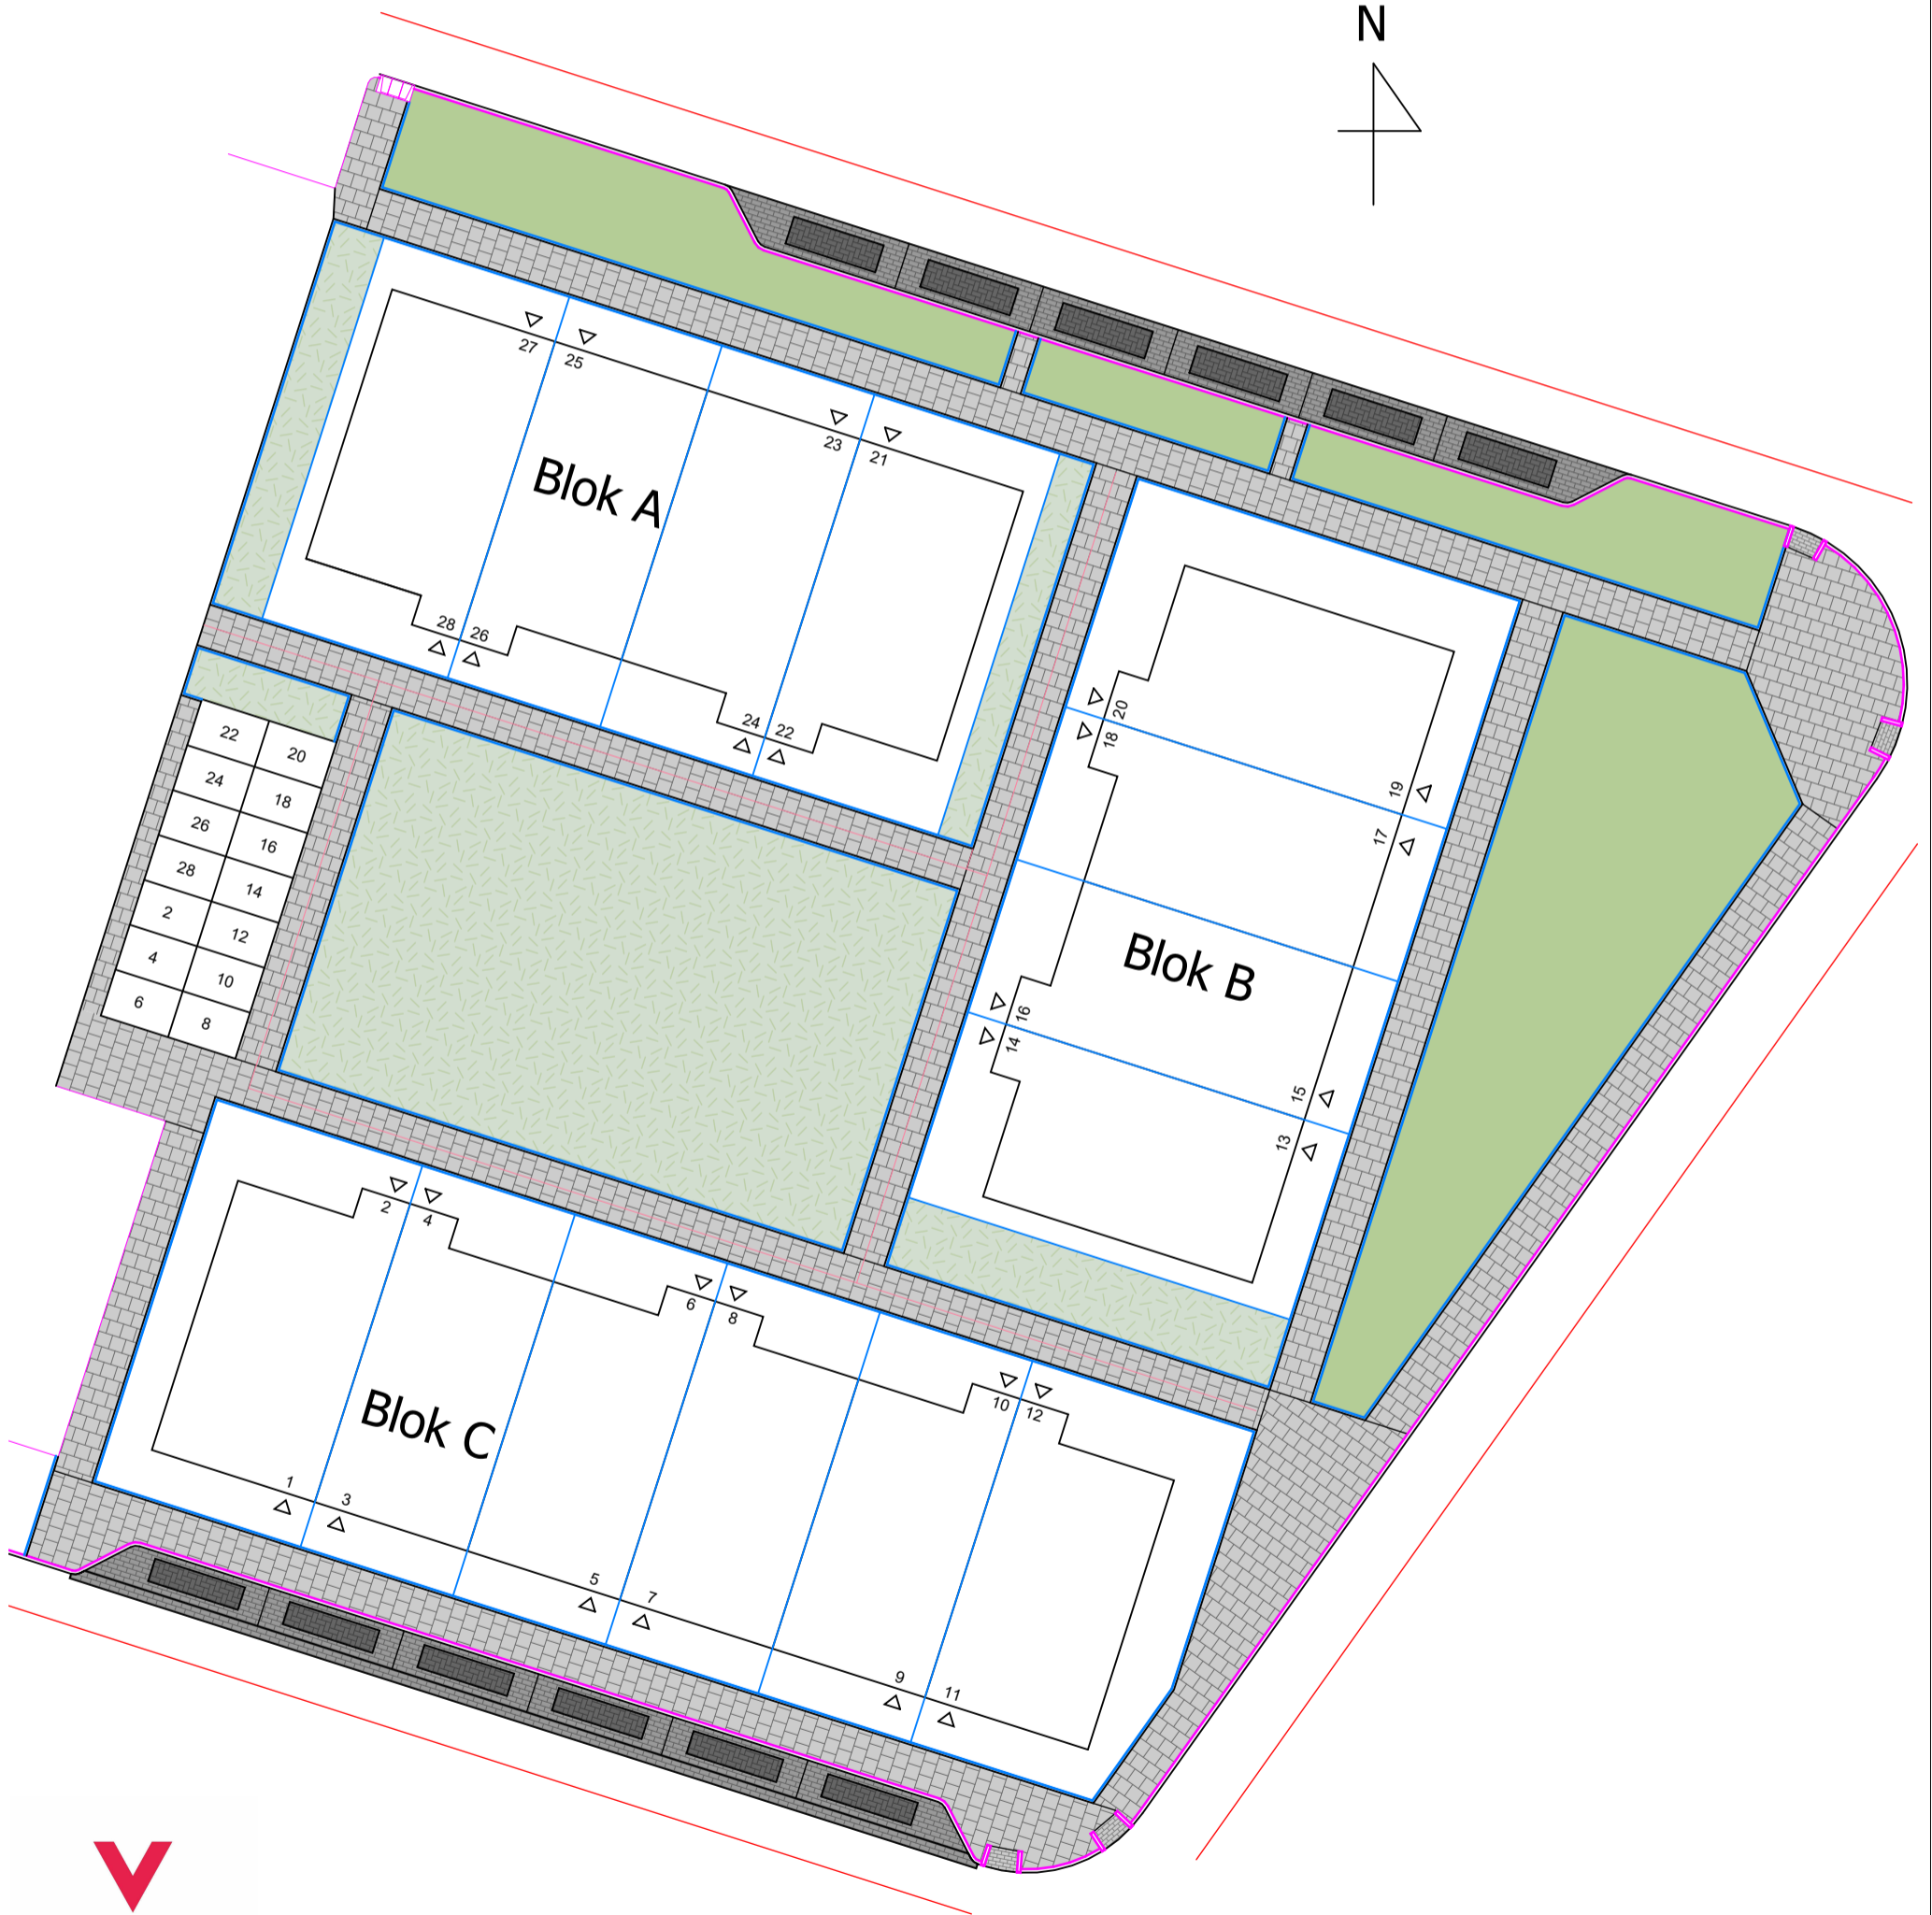

Blok	Nr.	Beneden/boven	Voor wie?
C	1	Benedenwoning	Senioren (55+)
C	2	Bovenwoning	Iedereen
C	3	Benedenwoning	Senioren (55+)
C	4	Bovenwoning	Iedereen
C	5	Benedenwoning	Senioren (55+)
C	6	Bovenwoning	Iedereen
C	7	Benedenwoning	Senioren (55+)
C	8	Bovenwoning	Iedereen
C	9	Benedenwoning	Senioren (55+)
C	10	Bovenwoning	Iedereen
C	11	Benedenwoning	Senioren (55+)
C	12	Bovenwoning	Iedereen
B	13	Benedenwoning	Senioren (55+)
B	14	Bovenwoning	Iedereen

Blok	Nr.	Beneden/boven	Voor wie?
B	15	Benedenwoning	Senioren (55+)
B	16	Bovenwoning	Iedereen
B	17	Benedenwoning	Senioren (55+)
B	18	Bovenwoning	Iedereen
B	19	Benedenwoning	Senioren (55+)
B	20	Bovenwoning	Iedereen
A	21	Benedenwoning	Senioren (55+)
A	22	Bovenwoning	Iedereen
A	23	Benedenwoning	Senioren (55+)
A	24	Bovenwoning	Iedereen
A	25	Benedenwoning	Senioren (55+)
A	26	Bovenwoning	Iedereen
A	27	Benedenwoning	Senioren (55+)
A	28	Bovenwoning	Iedereen

RENVOOI**SITUATIE**

-  Groen Gazon
-  Groen in overleg met bewoners, nader te bepalen
-  nader uit te werken, hiervoor een stelpost conform technische omschrijving
-  toekomstig perceelgrens
- A** bloknummer
- 01 Huisnummer

Begane grond

Verdieping 1

Verdieping 2

Begane grond

Verdieping 1

Verdieping 2

Begane grond

Verdieping 1