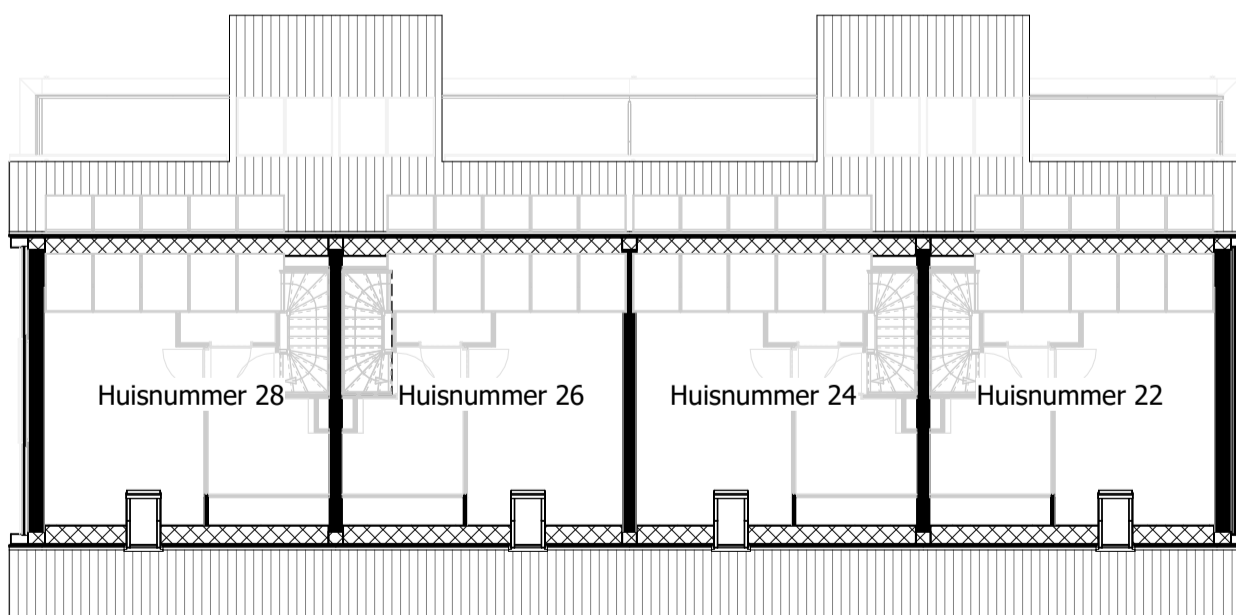

Blok	Nr.	Beneden/boven	Voor wie?
B	15	Benedenwoning	Senioren (55+)
B	16	Bovenwoning	Iedereen
B	17	Benedenwoning	Senioren (55+)
B	18	Bovenwoning	Iedereen
B	19	Benedenwoning	Senioren (55+)
B	20	Bovenwoning	Iedereen
A	21	Benedenwoning	Senioren (55+)
A	22	Bovenwoning	Iedereen
A	23	Benedenwoning	Senioren (55+)
A	24	Bovenwoning	Iedereen
A	25	Benedenwoning	Senioren (55+)
A	26	Bovenwoning	Iedereen
A	27	Benedenwoning	Senioren (55+)
A	28	Bovenwoning	Iedereen

RENVOOI**SITUATIE**

-  Groen Gazon
-  Groen in overleg met bewoners, nader te bepalen
-  nader uit te werken, hiervoor een stelpost conform technische omschrijving
-  toekomstig perceelgrens
- A** bloknummer
- 01 Huisnummer

Begane grond

Verdieping 1

Verdieping 2

Begane grond

Verdieping 1

Verdieping 2

Begane grond

Verdieping 1