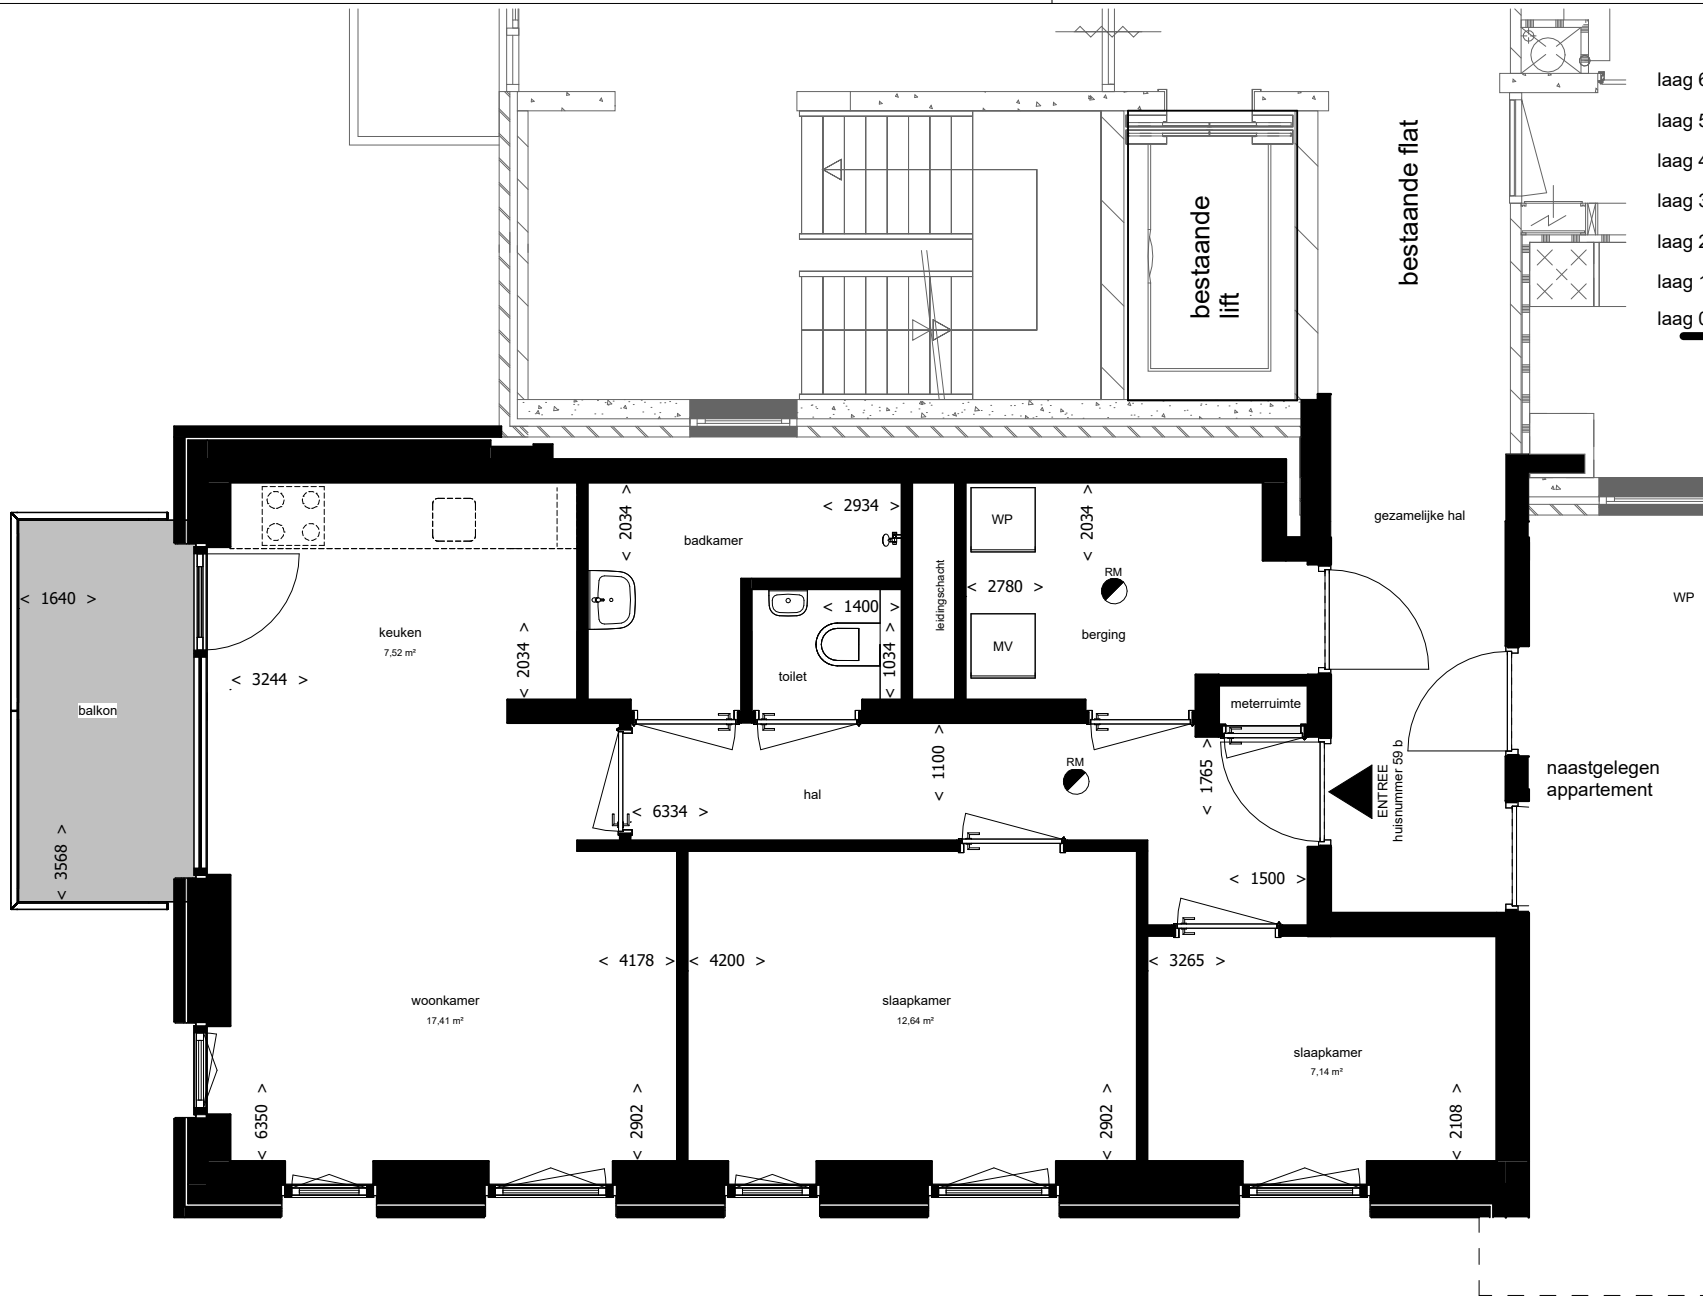

verhuurtekening huisnummer 29 a

schaal 1:50

Aan deze tekening kunnen geen rechten worden ontleend.

laag 6	78B	78A
laag 5	69B	69A
laag 4	59B	59A
laag 3	49B	49A
laag 2	39B	39A
laag 1	29B	29A
laag 0		

plaats appartement in gebouw
vooraanzicht

laag 6	78B	78A
laag 5	69B	69A
laag 4	59B	59A
laag 3	49B	49A
laag 2	39B	39A
laag 1	29B	29A
laag 0		

plaats appartement in gebouw
vooraanzicht

VECHTDAL
WONEN

Spindeflat nieuw

verhuurtekening huisnummer 49 a

schaal 1:50

Aan deze tekening kunnen geen rechten worden ontleend.

laag 6	78B	78A
laag 5	69B	69A
laag 4	59B	59A
laag 3	49B	49A
laag 2	39B	39A
laag 1	29B	29A
laag 0		

plaats appartement in gebouw
vooraanzicht