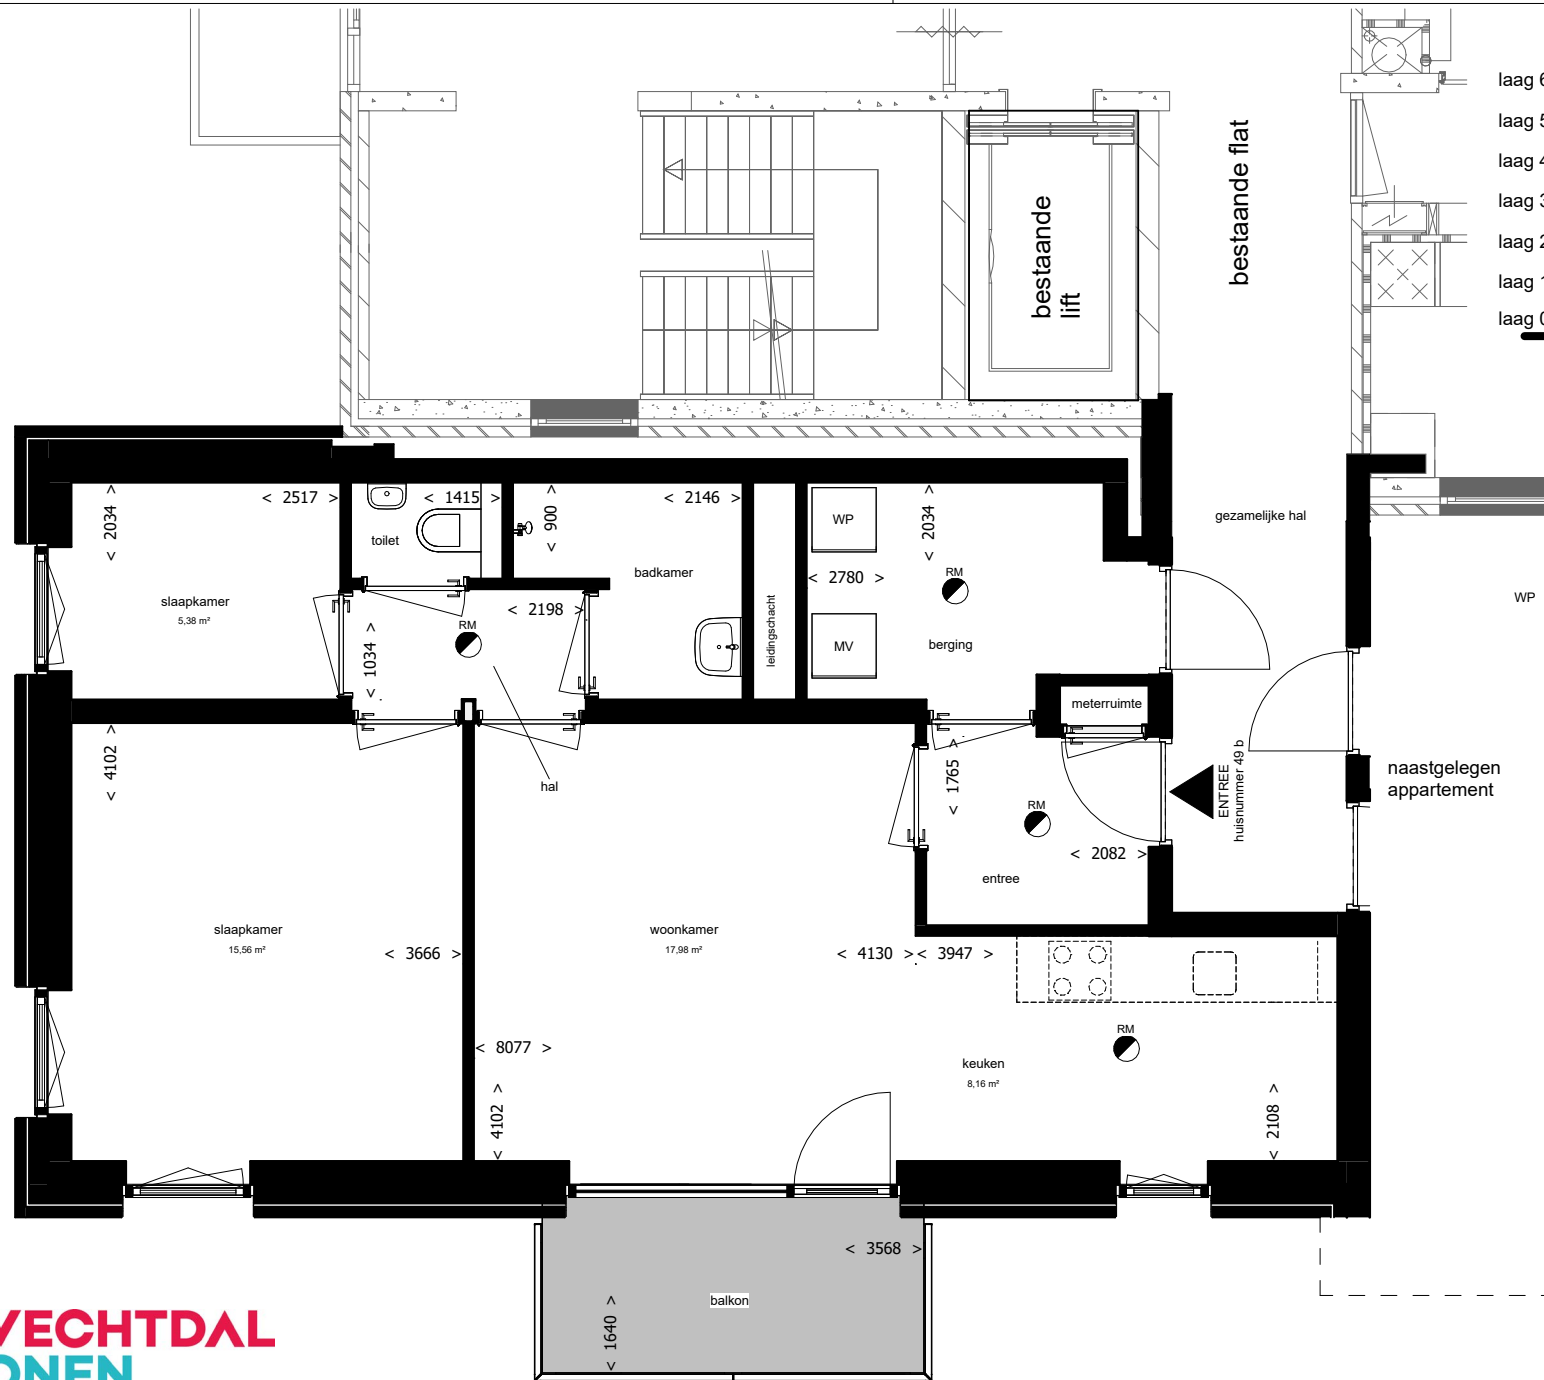

plaats appartement in gebouw
vooraanzicht

laag 6	78B	78A
laag 5	69B	69A
laag 4	59B	59A
laag 3	49B	49A
laag 2	39B	39A
laag 1	29B	29A
laag 0		

plaats appartement in gebouw
vooraanzicht

VECHTDAL
WONEN

Spindeflat nieuw

verhuurtekening huisnummer 29 a

schaal 1:50

Aan deze tekening kunnen geen rechten worden ontleend.

laag 6	78B	78A
laag 5	69B	69A
laag 4	59B	59A
laag 3	49B	49A
laag 2	39B	39A
laag 1	29B	29A
laag 0		

plaats appartement in gebouw
vooraanzicht

laag 6	78B	78A
laag 5	69B	69A
laag 4	59B	59A
laag 3	49B	49A
laag 2	39B	39A
laag 1	29B	29A
laag 0		

plaats appartement in gebouw
vooraanzicht

VECHTDAL
WONEN

Spindeflat nieuw

verhuurtekening huisnummer 49 a