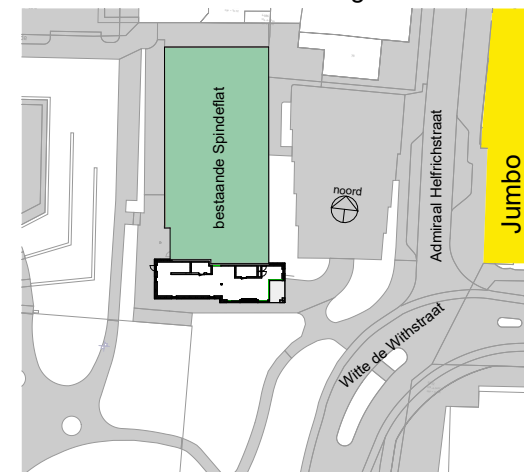

laag 6	78B	78A
laag 5	69B	69A
laag 4	59B	59A
laag 3	49B	49A
laag 2	39B	39A
laag 1	29B	29A
laag 0		

plaats appartement in gebouw
vooraanzicht

situatie tekening schaal 1:1000

laag 6	78B	78A
laag 5	69B	69A
laag 4	59B	59A
laag 3	49B	49A
laag 2	39B	39A
laag 1	29B	29A
laag 0		

plaats appartement in gebouw
vooraanzicht

laag 6	78B	78A
laag 5	69B	69A
laag 4	59B	59A
laag 3	49B	49A
laag 2	39B	39A
laag 1	29B	29A
laag 0		

plaats appartement in gebouw
vooraanzicht

VECHTDAL
WONEN

Spindeflat nieuw

verhuurtekening huisnummer 29 a

schaal 1:50

Aan deze tekening kunnen geen rechten worden ontleend.

laag 6	78B	78A
laag 5	69B	69A
laag 4	59B	59A
laag 3	49B	49A
laag 2	39B	39A
laag 1	29B	29A
laag 0		

plaats appartement in gebouw
vooraanzicht