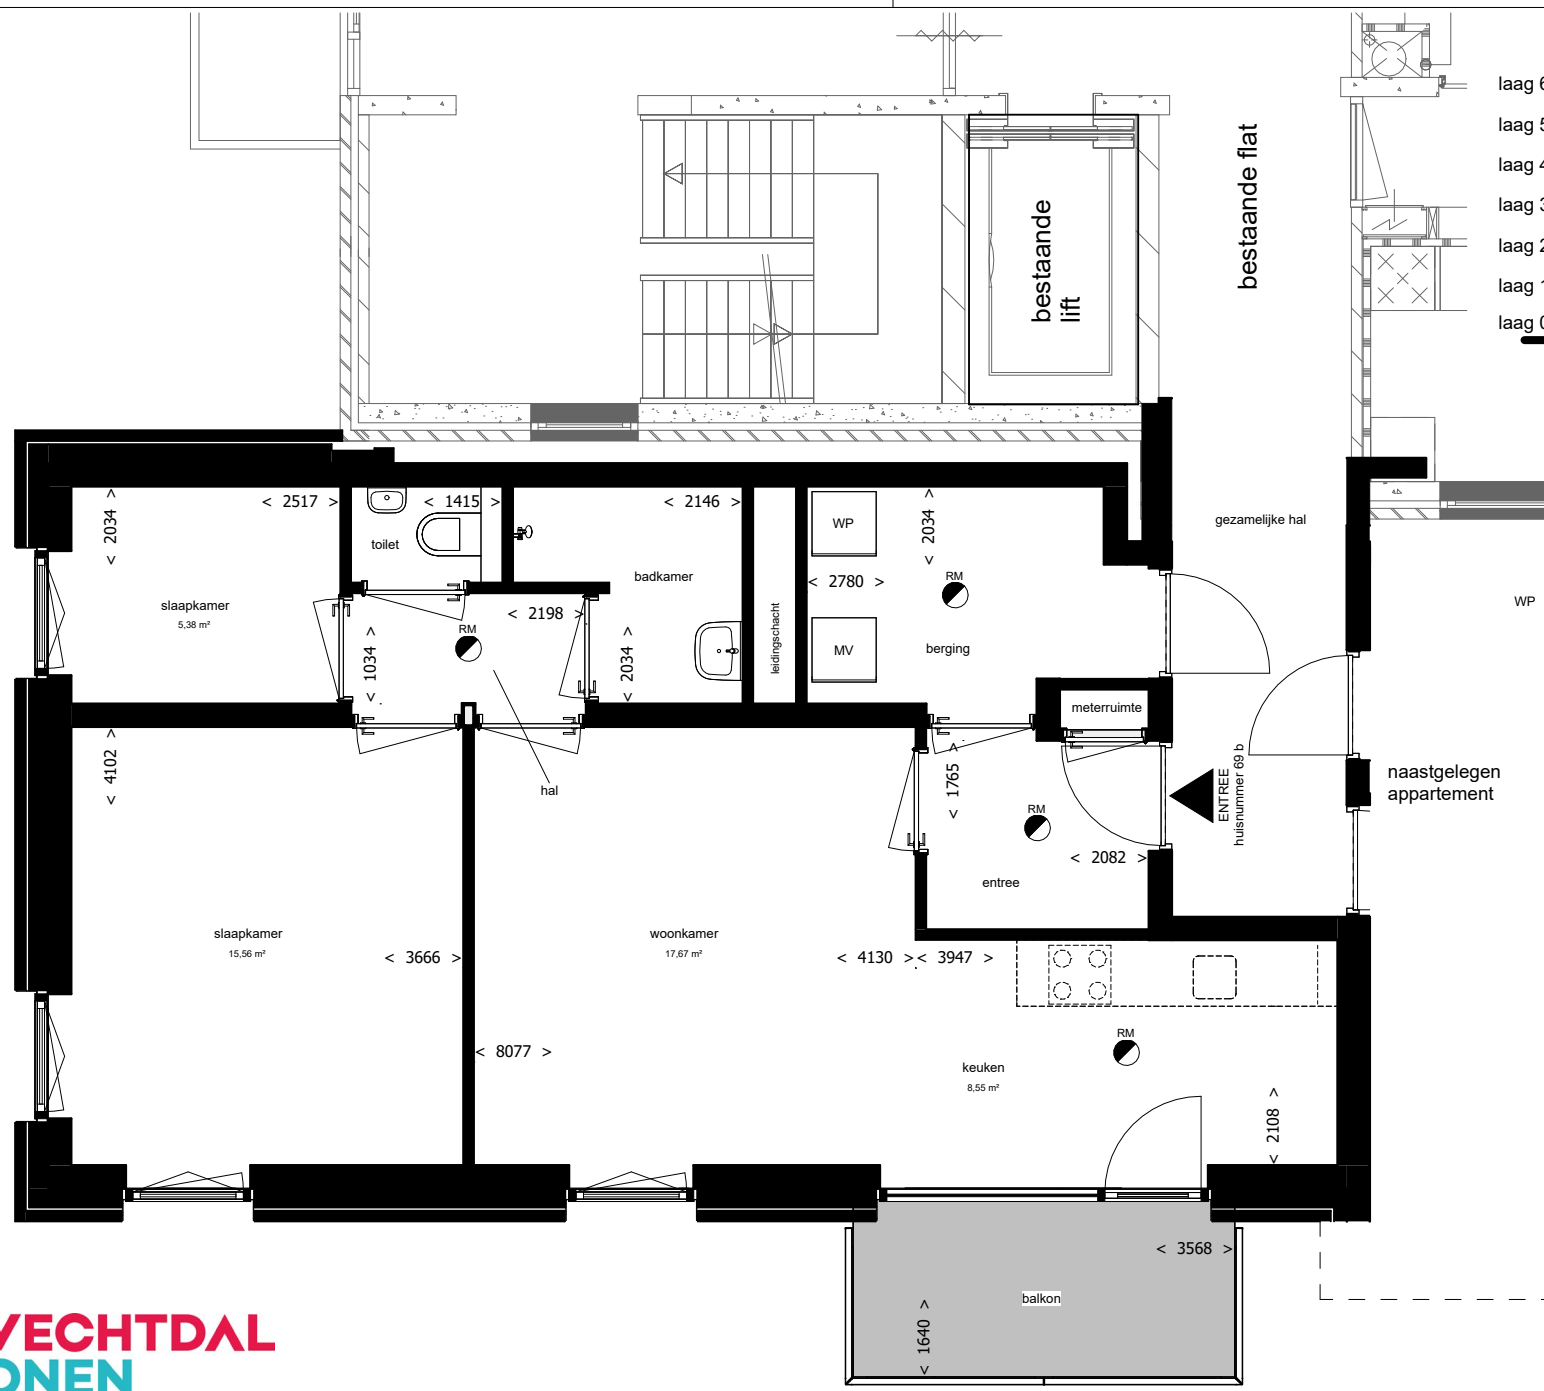

laag 6	78B	78A
laag 5	69B	69A
laag 4	59B	59A
laag 3	49B	49A
laag 2	39B	39A
laag 1	29B	29A
laag 0		

plaats appartement in gebouw
vooraanzicht