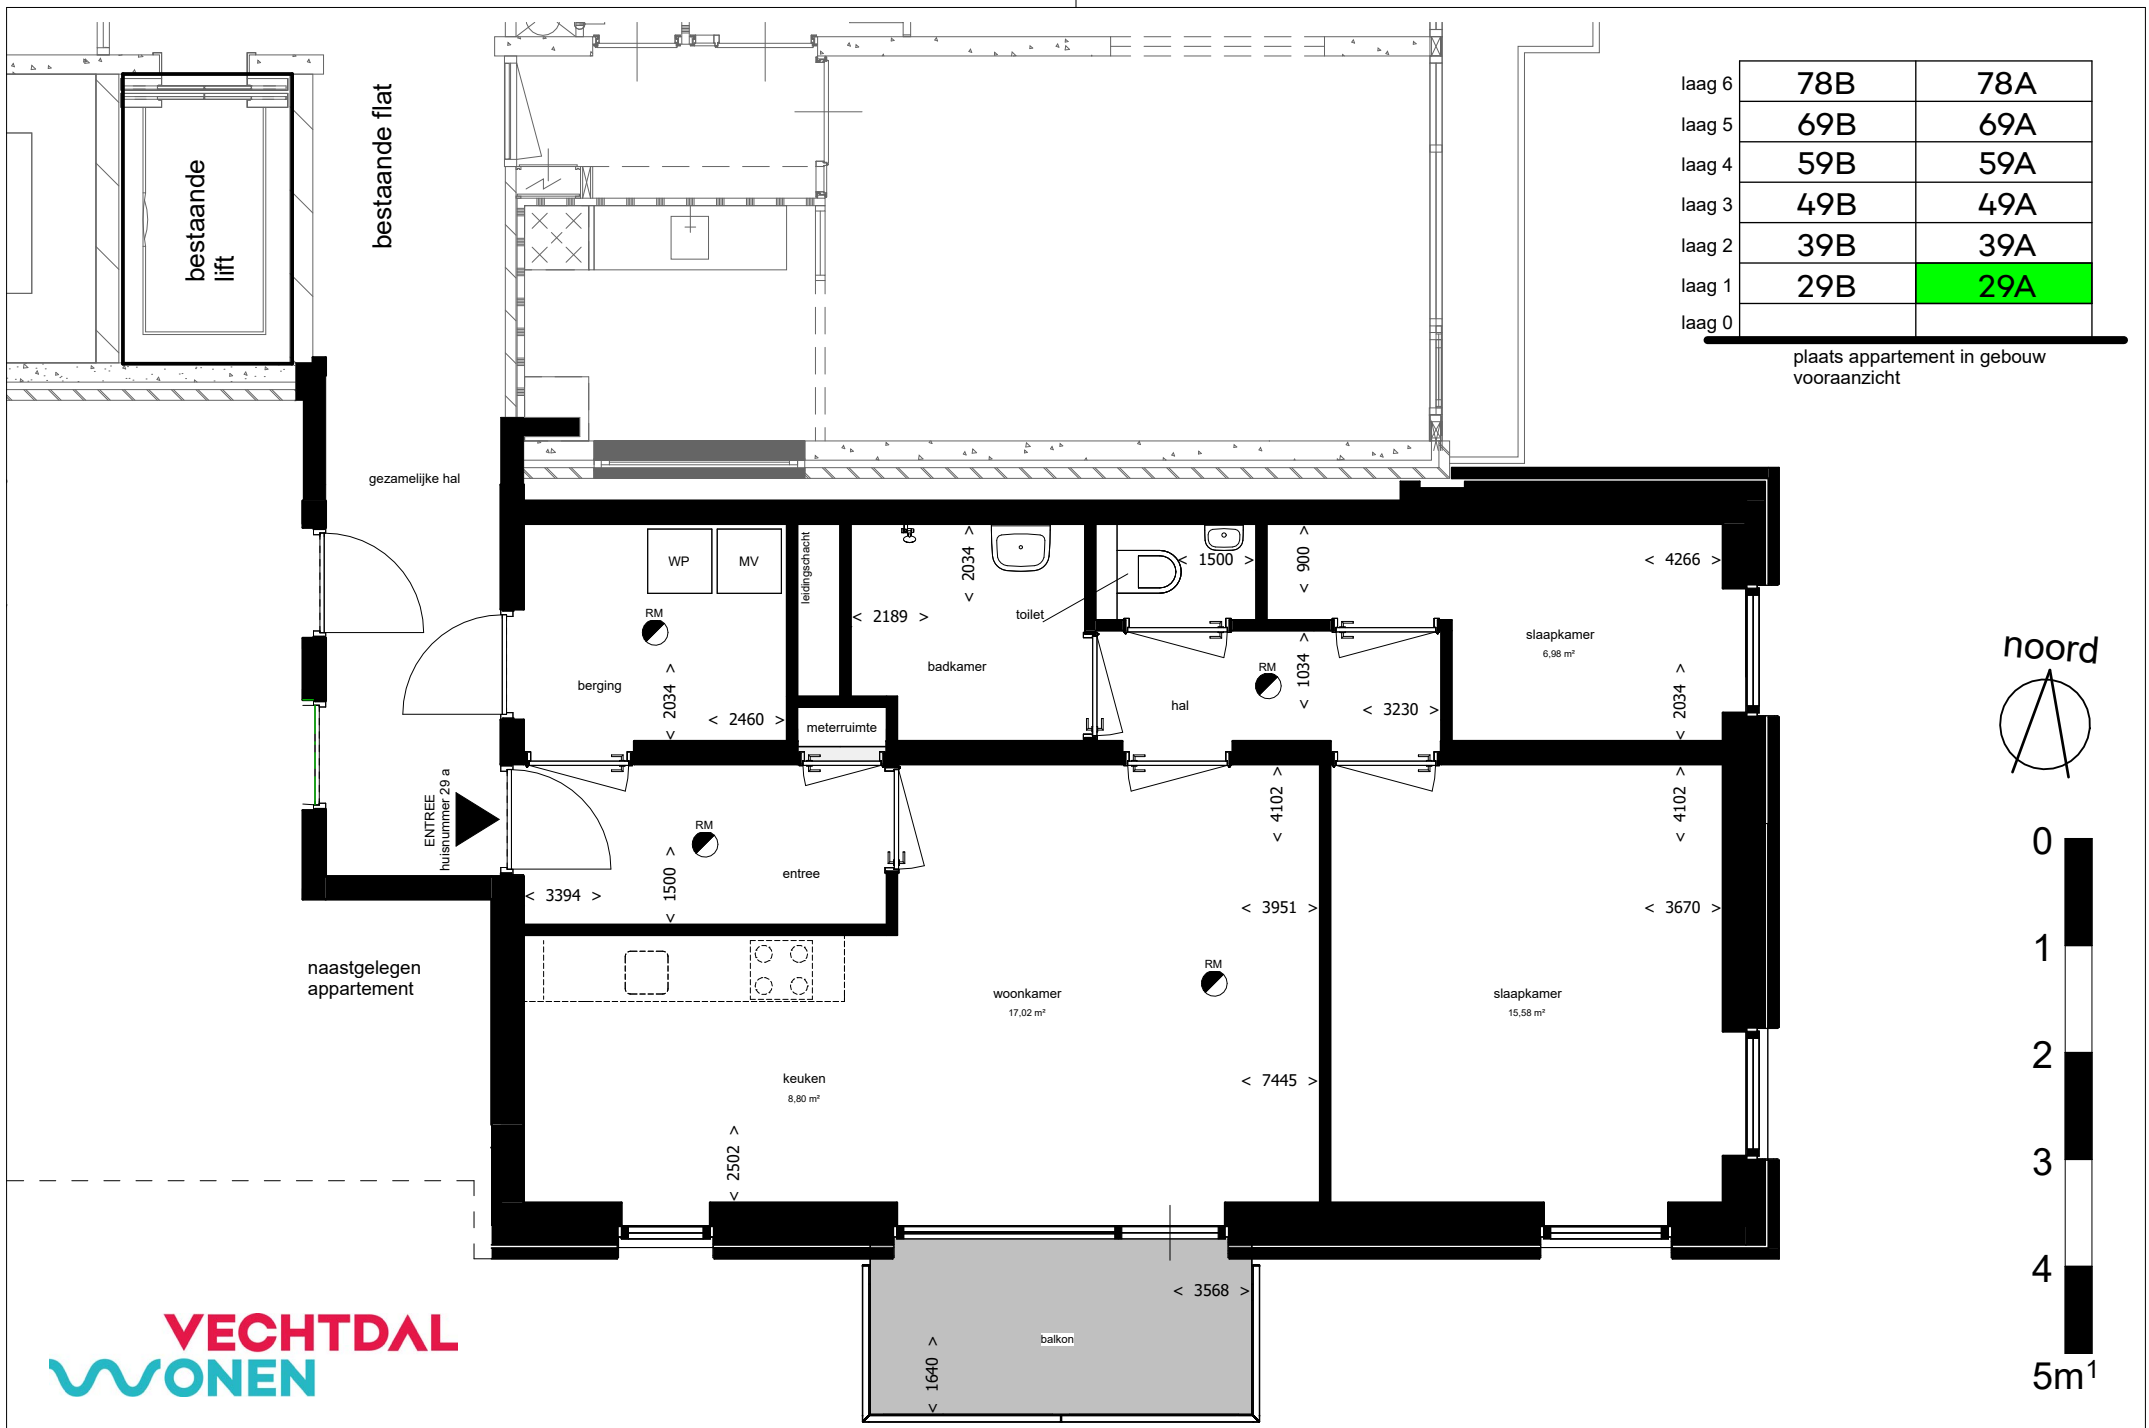

laag 6	78B	78A
laag 5	69B	69A
laag 4	59B	59A
laag 3	49B	49A
laag 2	39B	39A
laag 1	29B	29A
laag 0		

plaats appartement in gebouw
vooraanzicht

situatie tekening schaal 1:1000

laag 6	78B	78A
laag 5	69B	69A
laag 4	59B	59A
laag 3	49B	49A
laag 2	39B	39A
laag 1	29B	29A
laag 0		

plaats appartement in gebouw
vooraanzicht

laag 6	78B	78A
laag 5	69B	69A
laag 4	59B	59A
laag 3	49B	49A
laag 2	39B	39A
laag 1	29B	29A
laag 0		

plaats appartement in gebouw
vooraanzicht

VECHTDAL
WONEN

Spindeflat nieuw

verhuurtekening huisnummer 29 a

schaal 1:50

Aan deze tekening kunnen geen rechten worden ontleend.

laag 6	78B	78A
laag 5	69B	69A
laag 4	59B	59A
laag 3	49B	49A
laag 2	39B	39A
laag 1	29B	29A
laag 0		

plaats appartement in gebouw
vooraanzicht

plaats appartement in gebouw
vooraanzicht

VECHTDAL
WONEN

Spindeflat nieuw

verhuurtekening huisnummer 78 a

schaal 1:50

Aan deze tekening kunnen geen rechten worden ontleend.