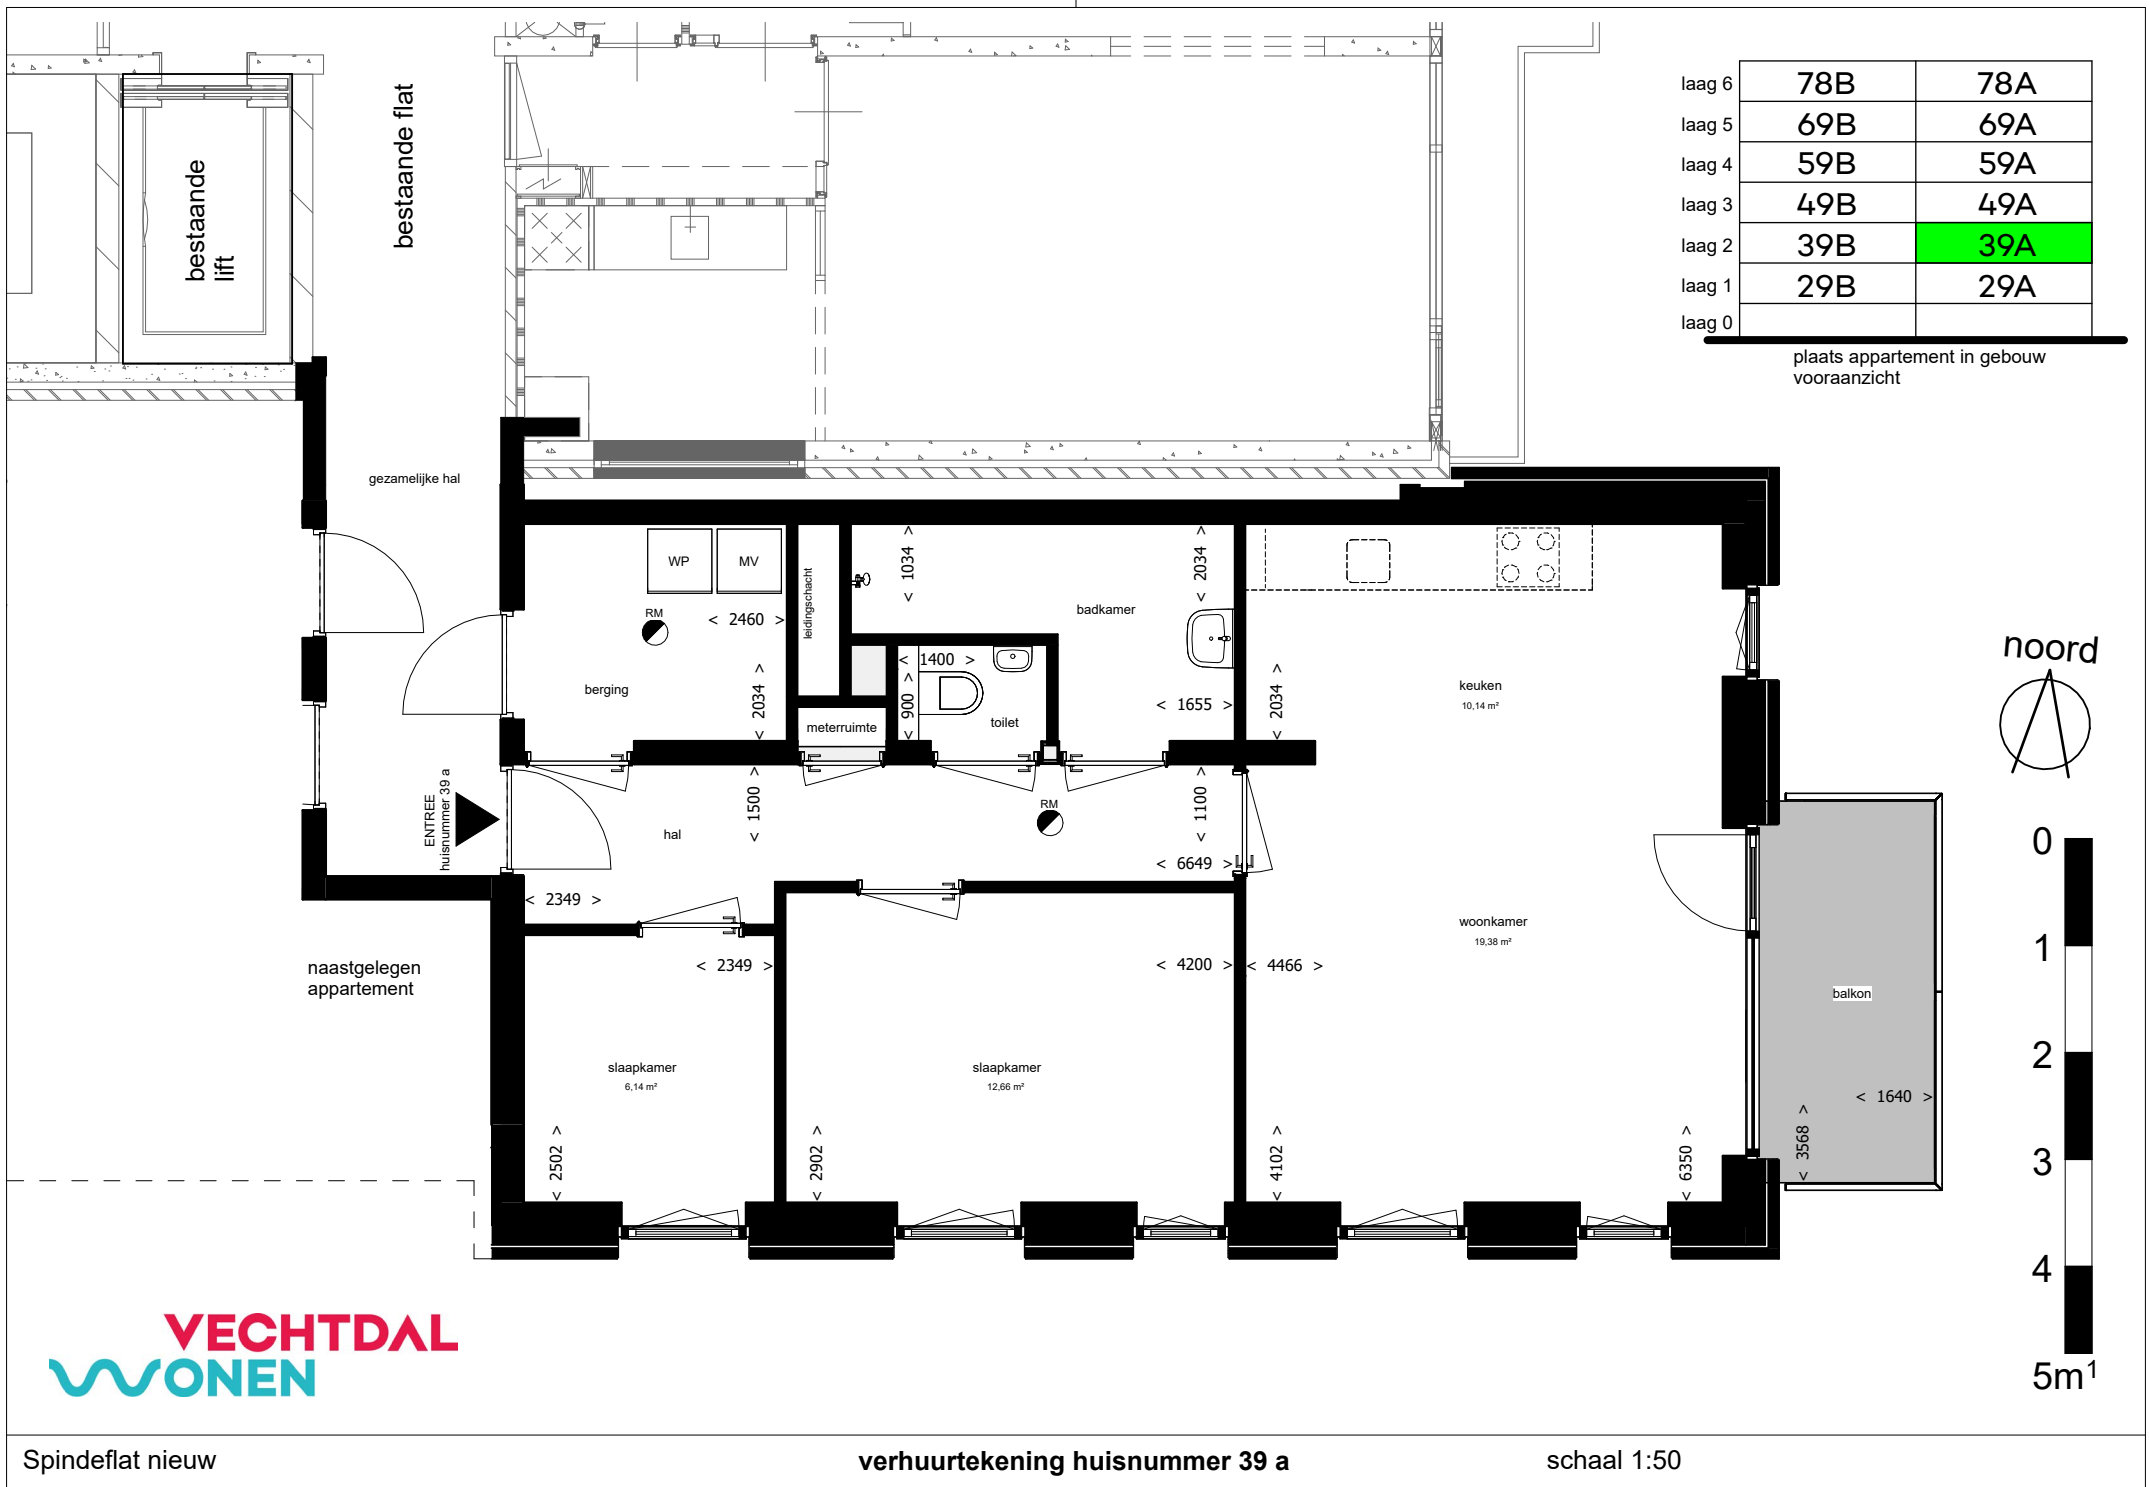

verhuurtekening huisnummer 29 a

schaal 1:50

Aan deze tekening kunnen geen rechten worden ontleend.

laag 6	78B	78A
laag 5	69B	69A
laag 4	59B	59A
laag 3	49B	49A
laag 2	39B	39A
laag 1	29B	29A
laag 0		

plaats appartement in gebouw
vooraanzicht

laag 6	78B	78A
laag 5	69B	69A
laag 4	59B	59A
laag 3	49B	49A
laag 2	39B	39A
laag 1	29B	29A
laag 0		

plaats appartement in gebouw
vooraanzicht

VECHTDAL
WONEN

Spindeflat nieuw

verhuurtekening huisnummer 49 a

plaats appartement in gebouw
vooraanzicht

VECHTDAL
WONEN

Spindeflat nieuw

verhuurtekening huisnummer 78 a

schaal 1:50

Aan deze tekening kunnen geen rechten worden ontleend.