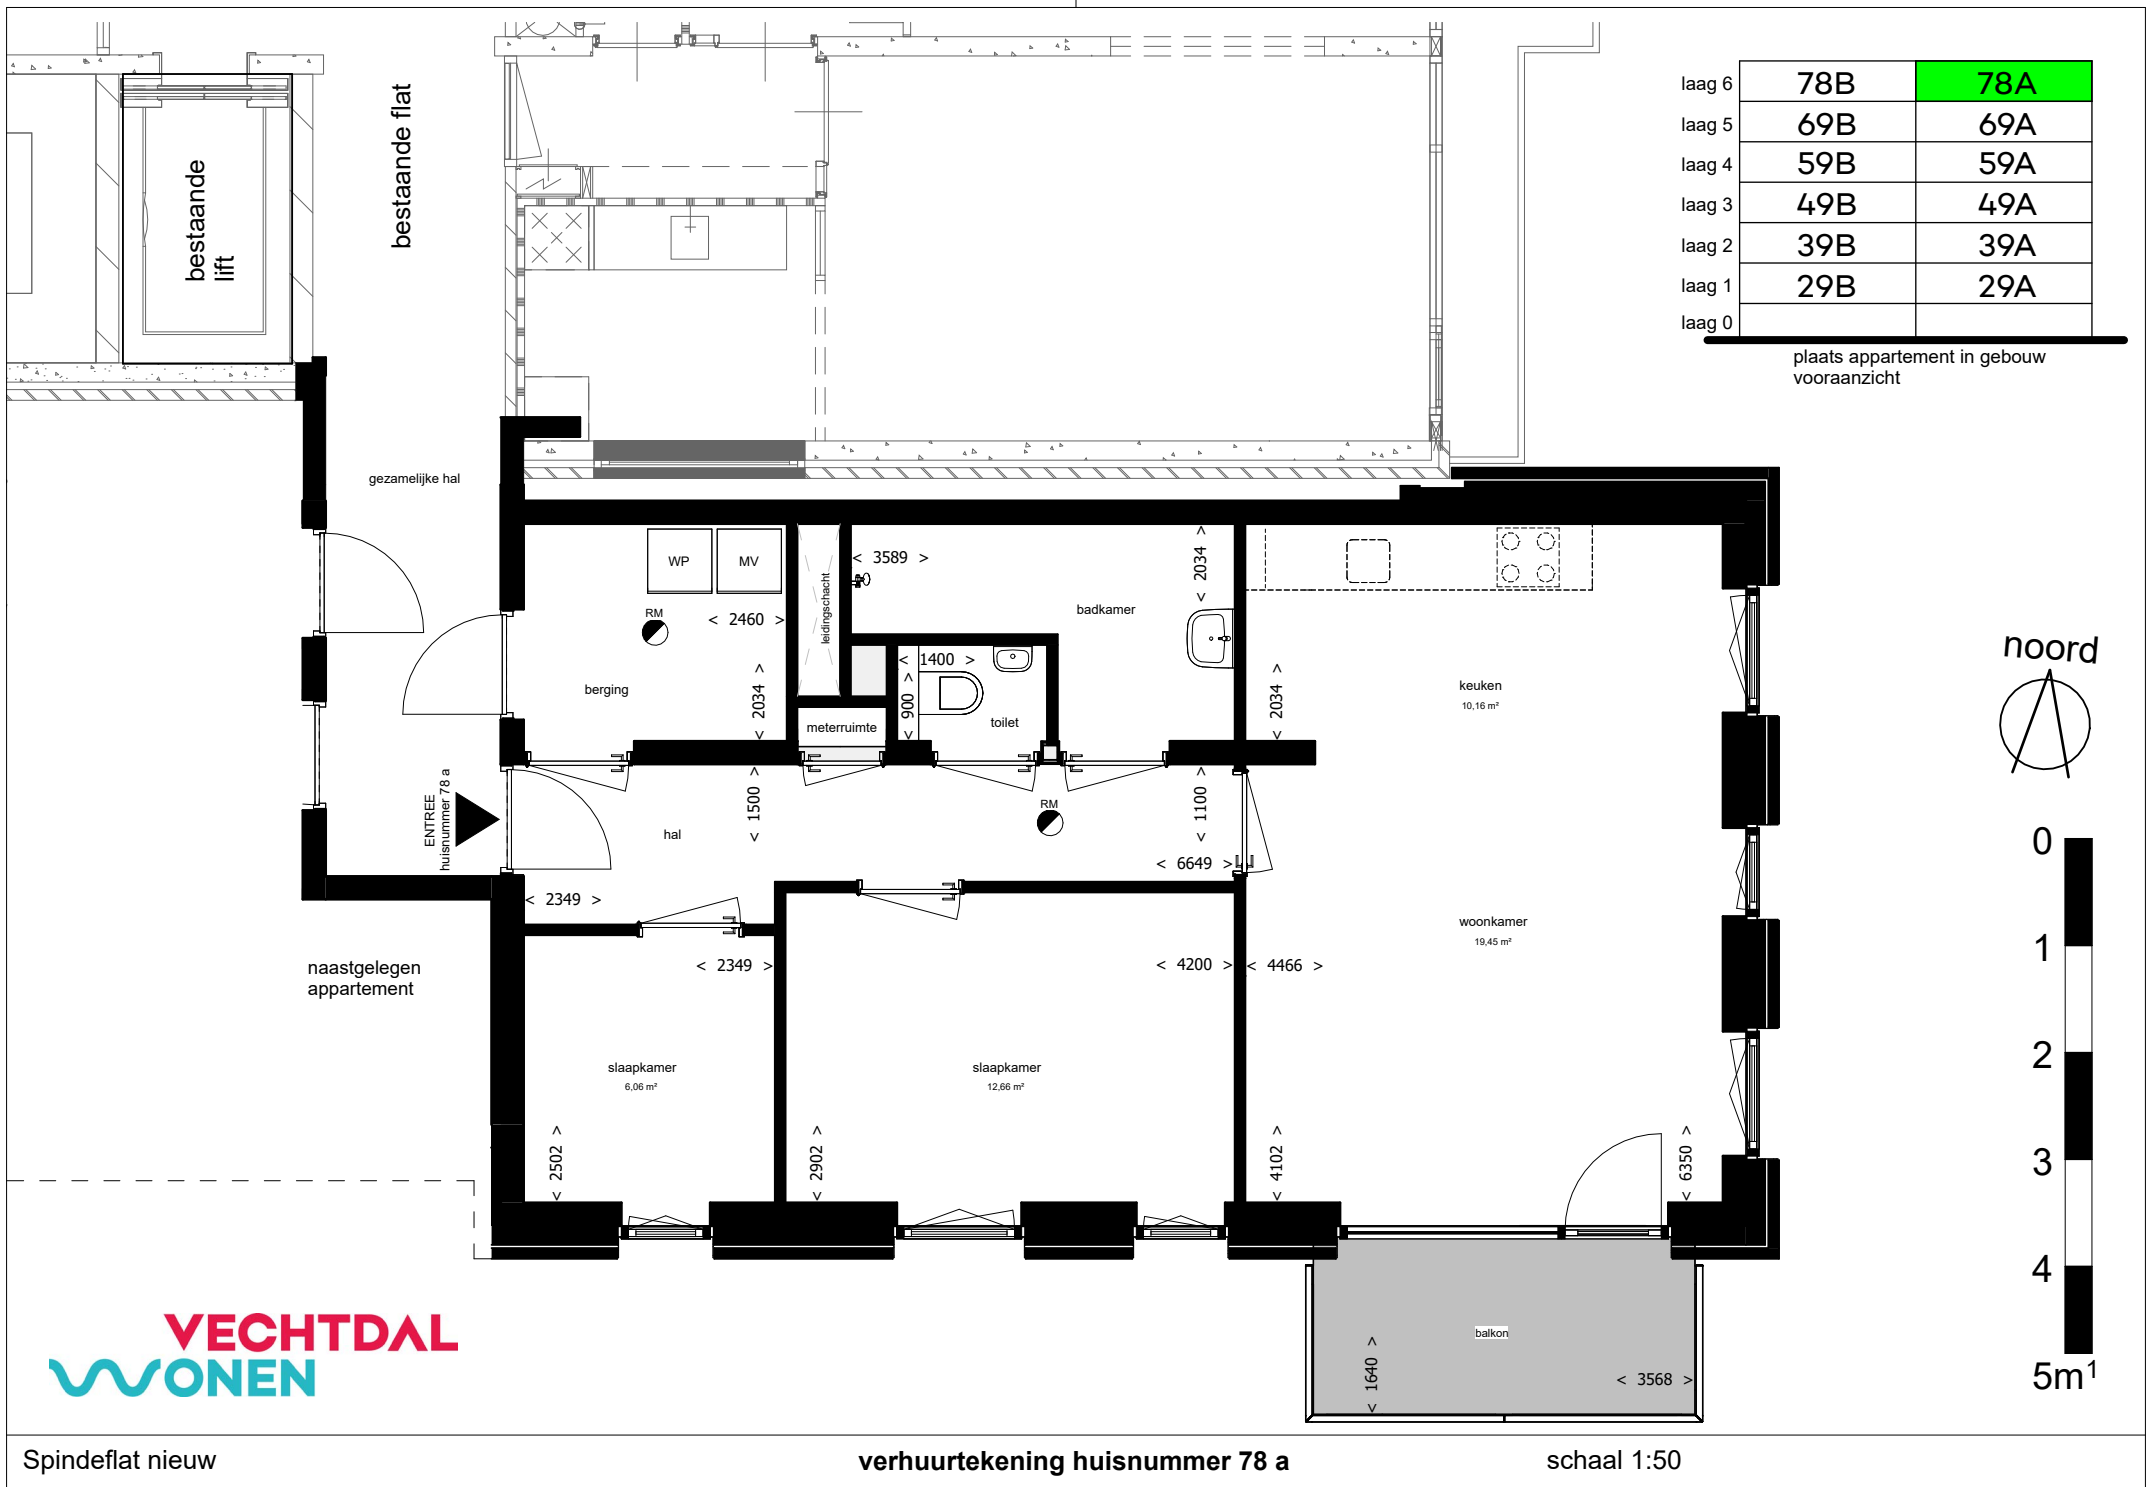

laag 6	78B	78A
laag 5	69B	69A
laag 4	59B	59A
laag 3	49B	49A
laag 2	39B	39A
laag 1	29B	29A
laag 0		

plaats appartement in gebouw
vooraanzicht

laag 6	78B	78A
laag 5	69B	69A
laag 4	59B	59A
laag 3	49B	49A
laag 2	39B	39A
laag 1	29B	29A
laag 0		

plaats appartement in gebouw
vooraanzicht

Spindeflat nieuw

verhuurtekening huisnummer 69 a

schaal 1:50

Aan deze tekening kunnen geen rechten worden ontleend.

laag 6	78B	78A
laag 5	69B	69A
laag 4	59B	59A
laag 3	49B	49A
laag 2	39B	39A
laag 1	29B	29A
laag 0		

plaats appartement in gebouw
vooraanzicht

VECHTDAL
WONEN

Spindeflat nieuw

verhuurtekening huisnummer 78 a

schaal 1:50

Aan deze tekening kunnen geen rechten worden ontleend.