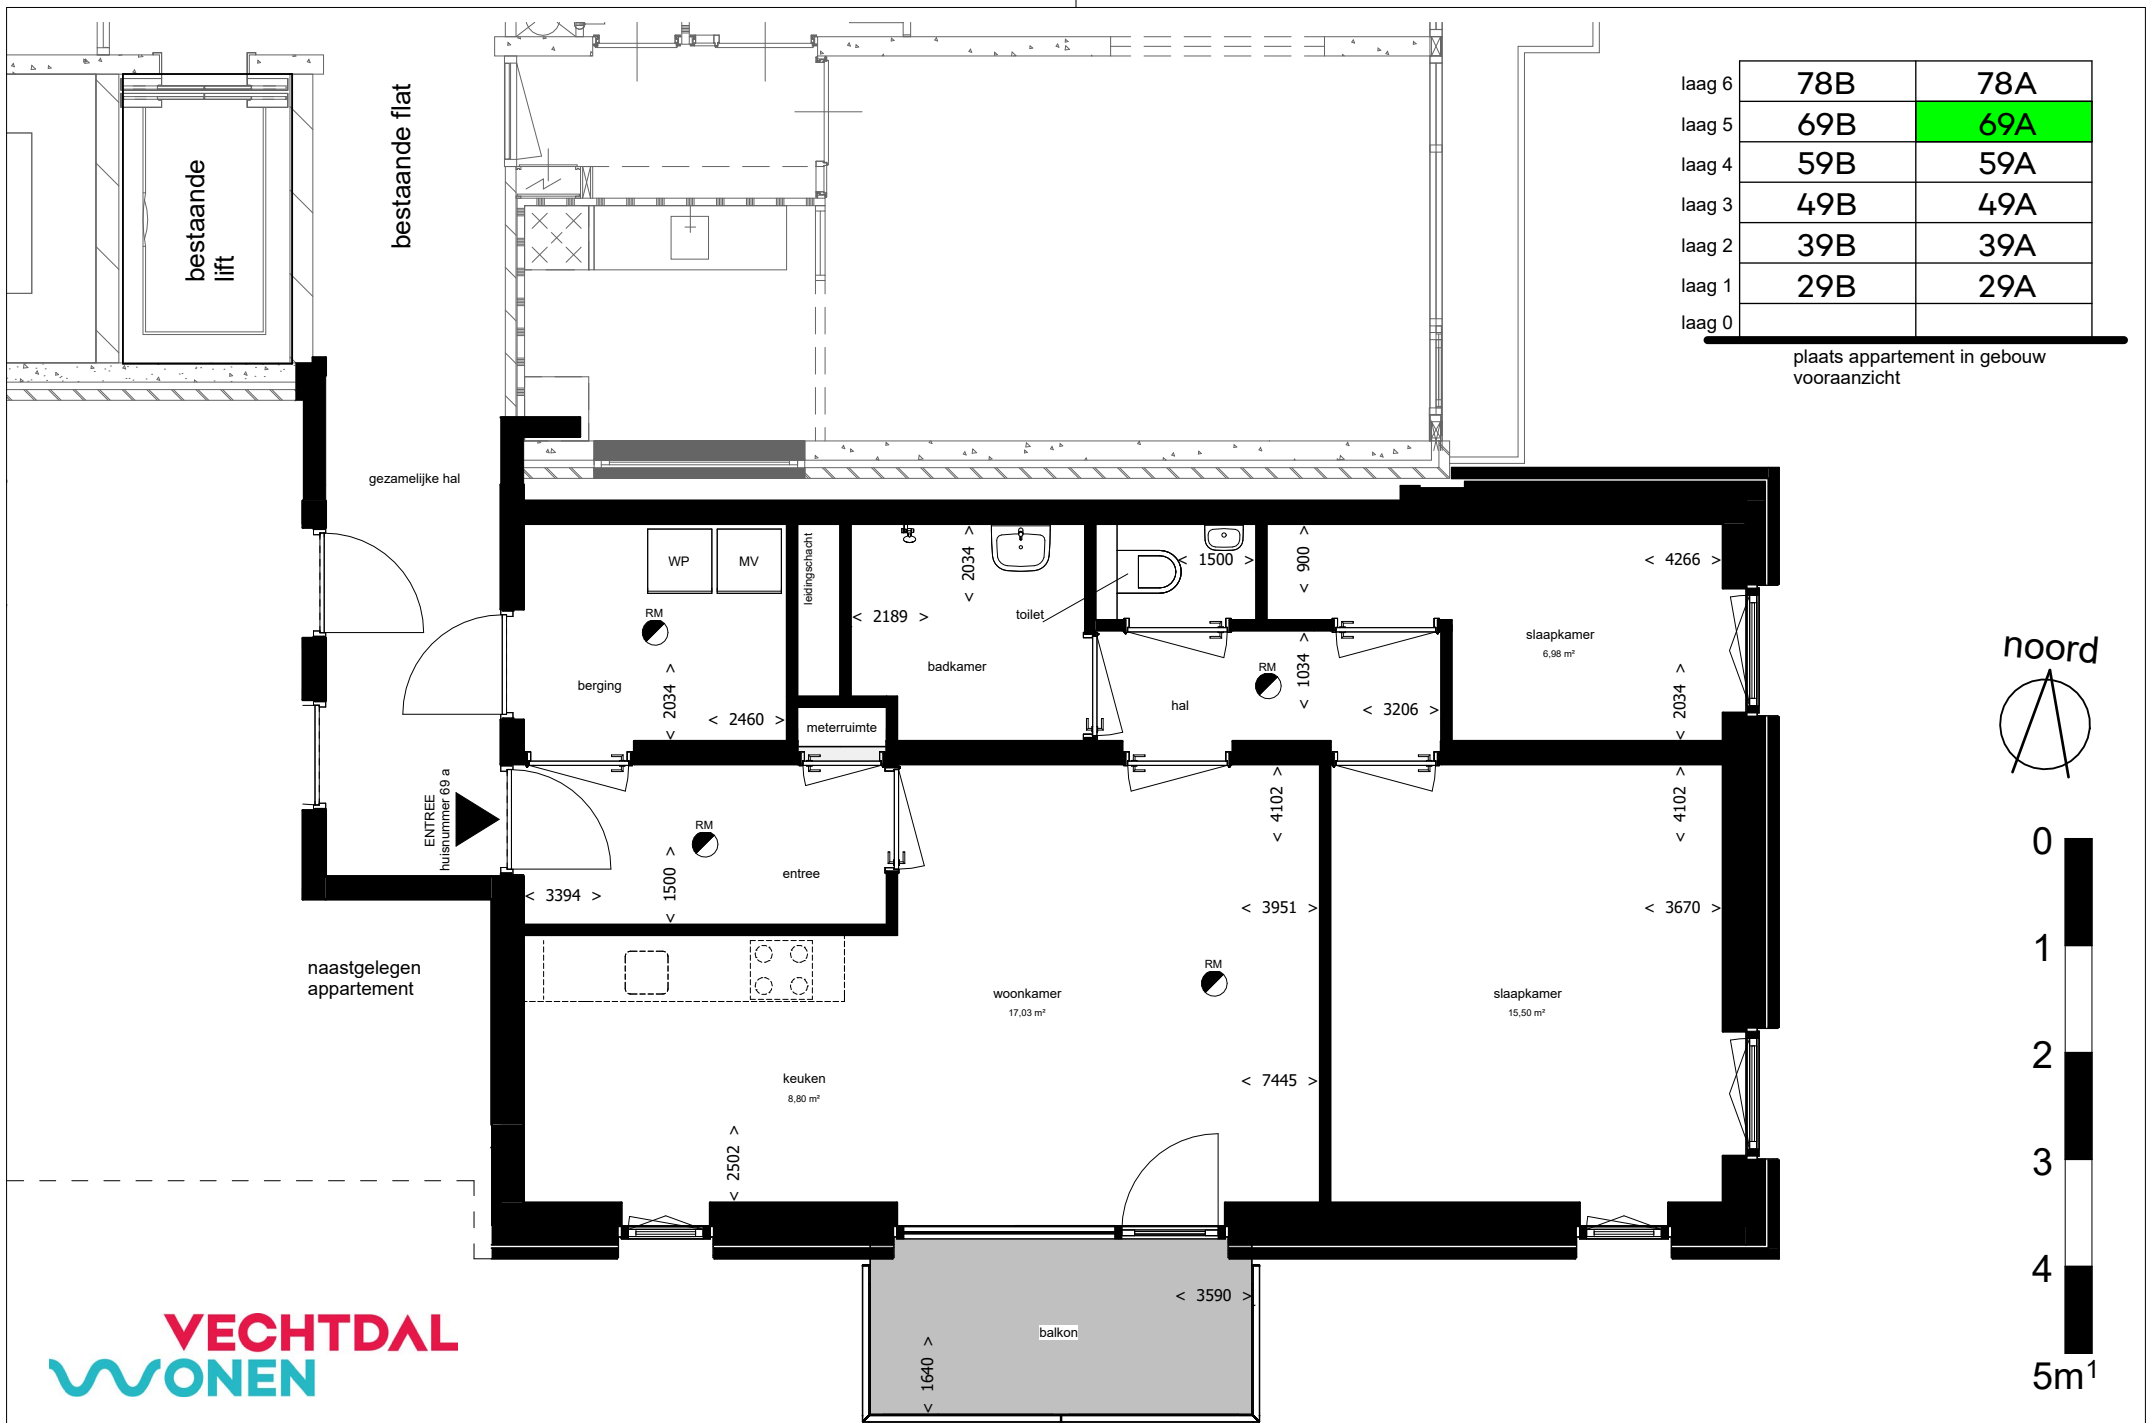

schaal 1:50

Aan deze tekening kunnen geen rechten worden ontleend.

laag 6	78B	78A
laag 5	69B	69A
laag 4	59B	59A
laag 3	49B	49A
laag 2	39B	39A
laag 1	29B	29A
laag 0		

plaats appartement in gebouw
vooraanzicht

laag 6	78B	78A
laag 5	69B	69A
laag 4	59B	59A
laag 3	49B	49A
laag 2	39B	39A
laag 1	29B	29A
laag 0		

plaats appartement in gebouw
vooraanzicht

laag 6	78B	78A
laag 5	69B	69A
laag 4	59B	59A
laag 3	49B	49A
laag 2	39B	39A
laag 1	29B	29A
laag 0		

plaats appartement in gebouw
vooraanzicht

Spindeflat nieuw

verhuurtekening huisnummer 69 a

schaal 1:50

Aan deze tekening kunnen geen rechten worden ontleend.

laag 6	78B	78A
laag 5	69B	69A
laag 4	59B	59A
laag 3	49B	49A
laag 2	39B	39A
laag 1	29B	29A
laag 0		

plaats appartement in gebouw
vooraanzicht

VECHTDAL
WONEN

Spindeflat nieuw

verhuurtekening huisnummer 78 a

schaal 1:50

Aan deze tekening kunnen geen rechten worden ontleend.