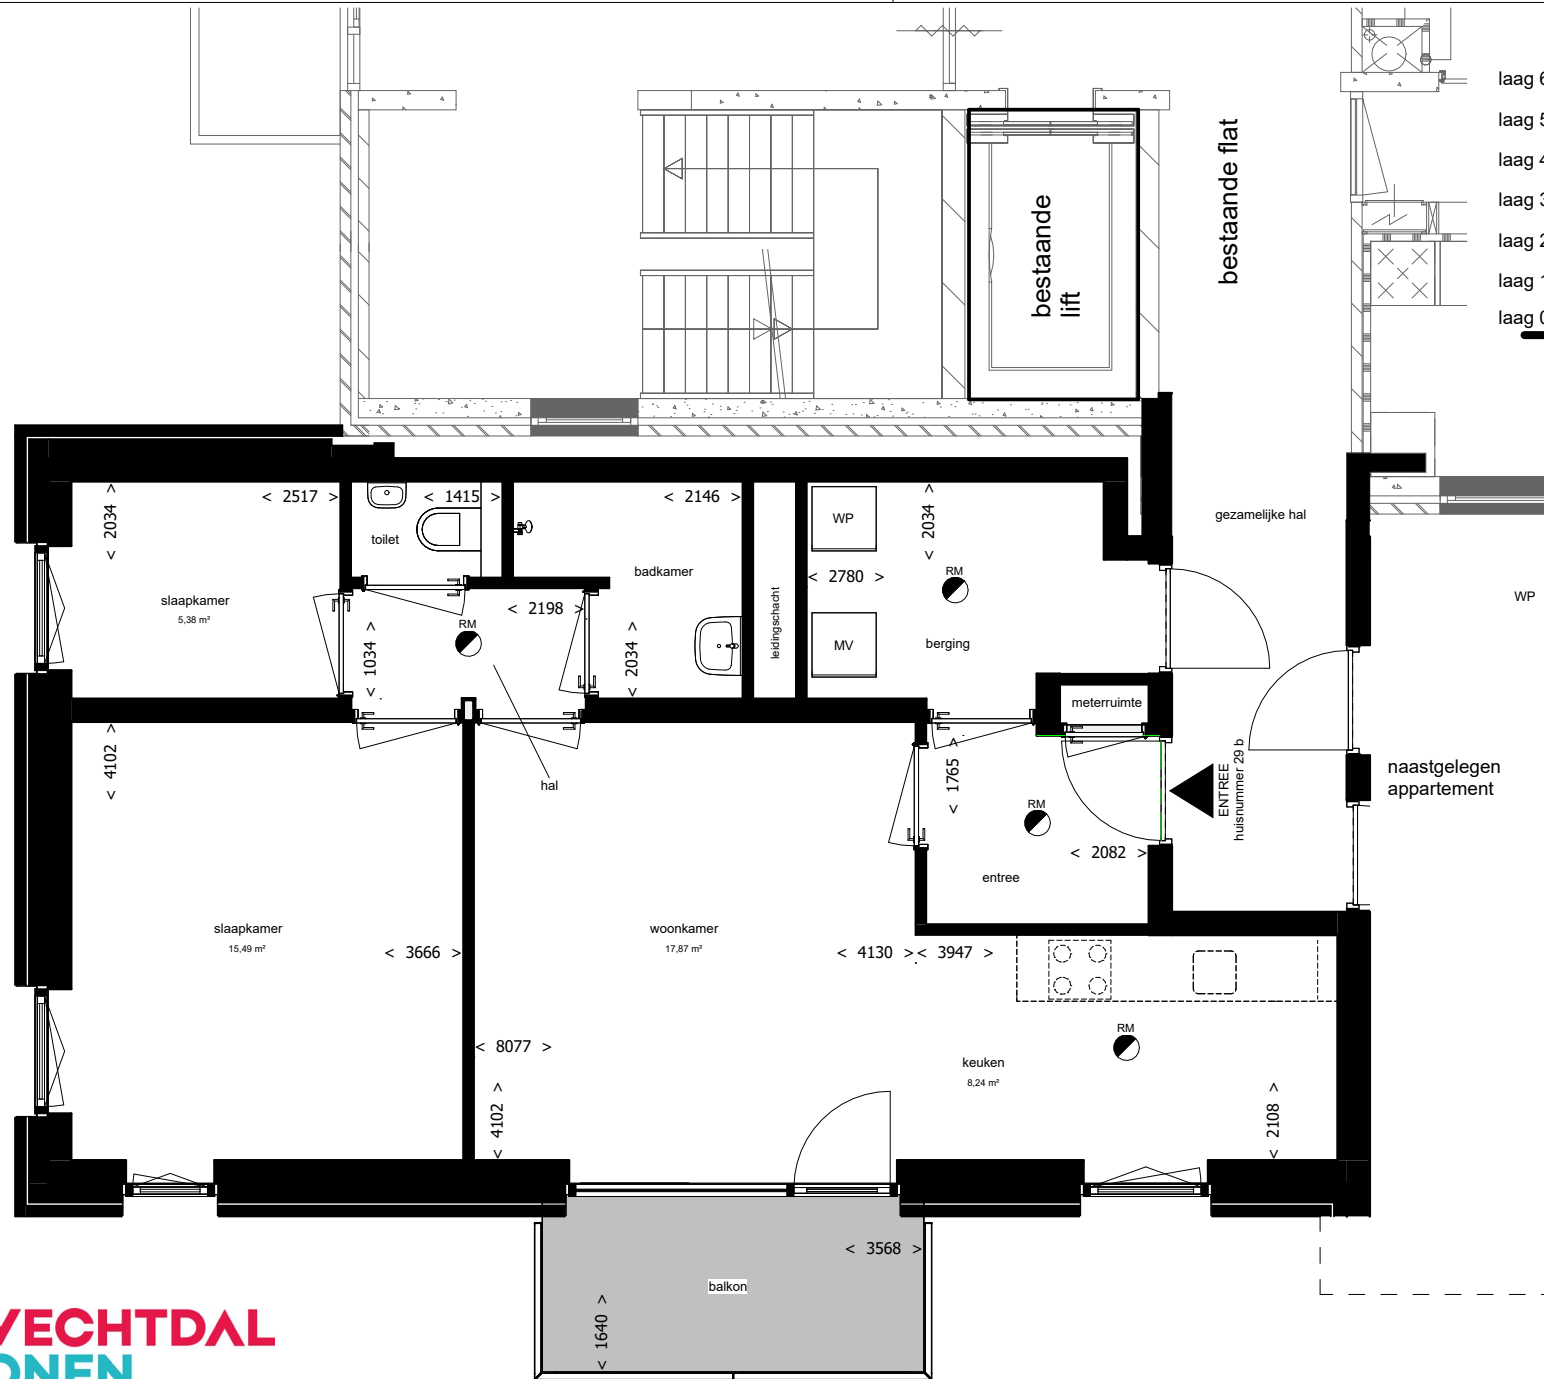

laag 6	78B	78A
laag 5	69B	69A
laag 4	59B	59A
laag 3	49B	49A
laag 2	39B	39A
laag 1	29B	29A
laag 0		

plaats appartement in gebouw
vooraanzicht

situatie tekening schaal 1:1000

laag 6	78B	78A
laag 5	69B	69A
laag 4	59B	59A
laag 3	49B	49A
laag 2	39B	39A
laag 1	29B	29A
laag 0		

plaats appartement in gebouw
vooraanzicht

laag 6	78B	78A
laag 5	69B	69A
laag 4	59B	59A
laag 3	49B	49A
laag 2	39B	39A
laag 1	29B	29A
laag 0		

plaats appartement in gebouw
vooraanzicht

VECHTDAL
WONEN

Spindeflat nieuw

verhuurtekening huisnummer 29 a

schaal 1:50

Aan deze tekening kunnen geen rechten worden ontleend.

laag 6	78B	78A
laag 5	69B	69A
laag 4	59B	59A
laag 3	49B	49A
laag 2	39B	39A
laag 1	29B	29A
laag 0		

plaats appartement in gebouw
vooraanzicht