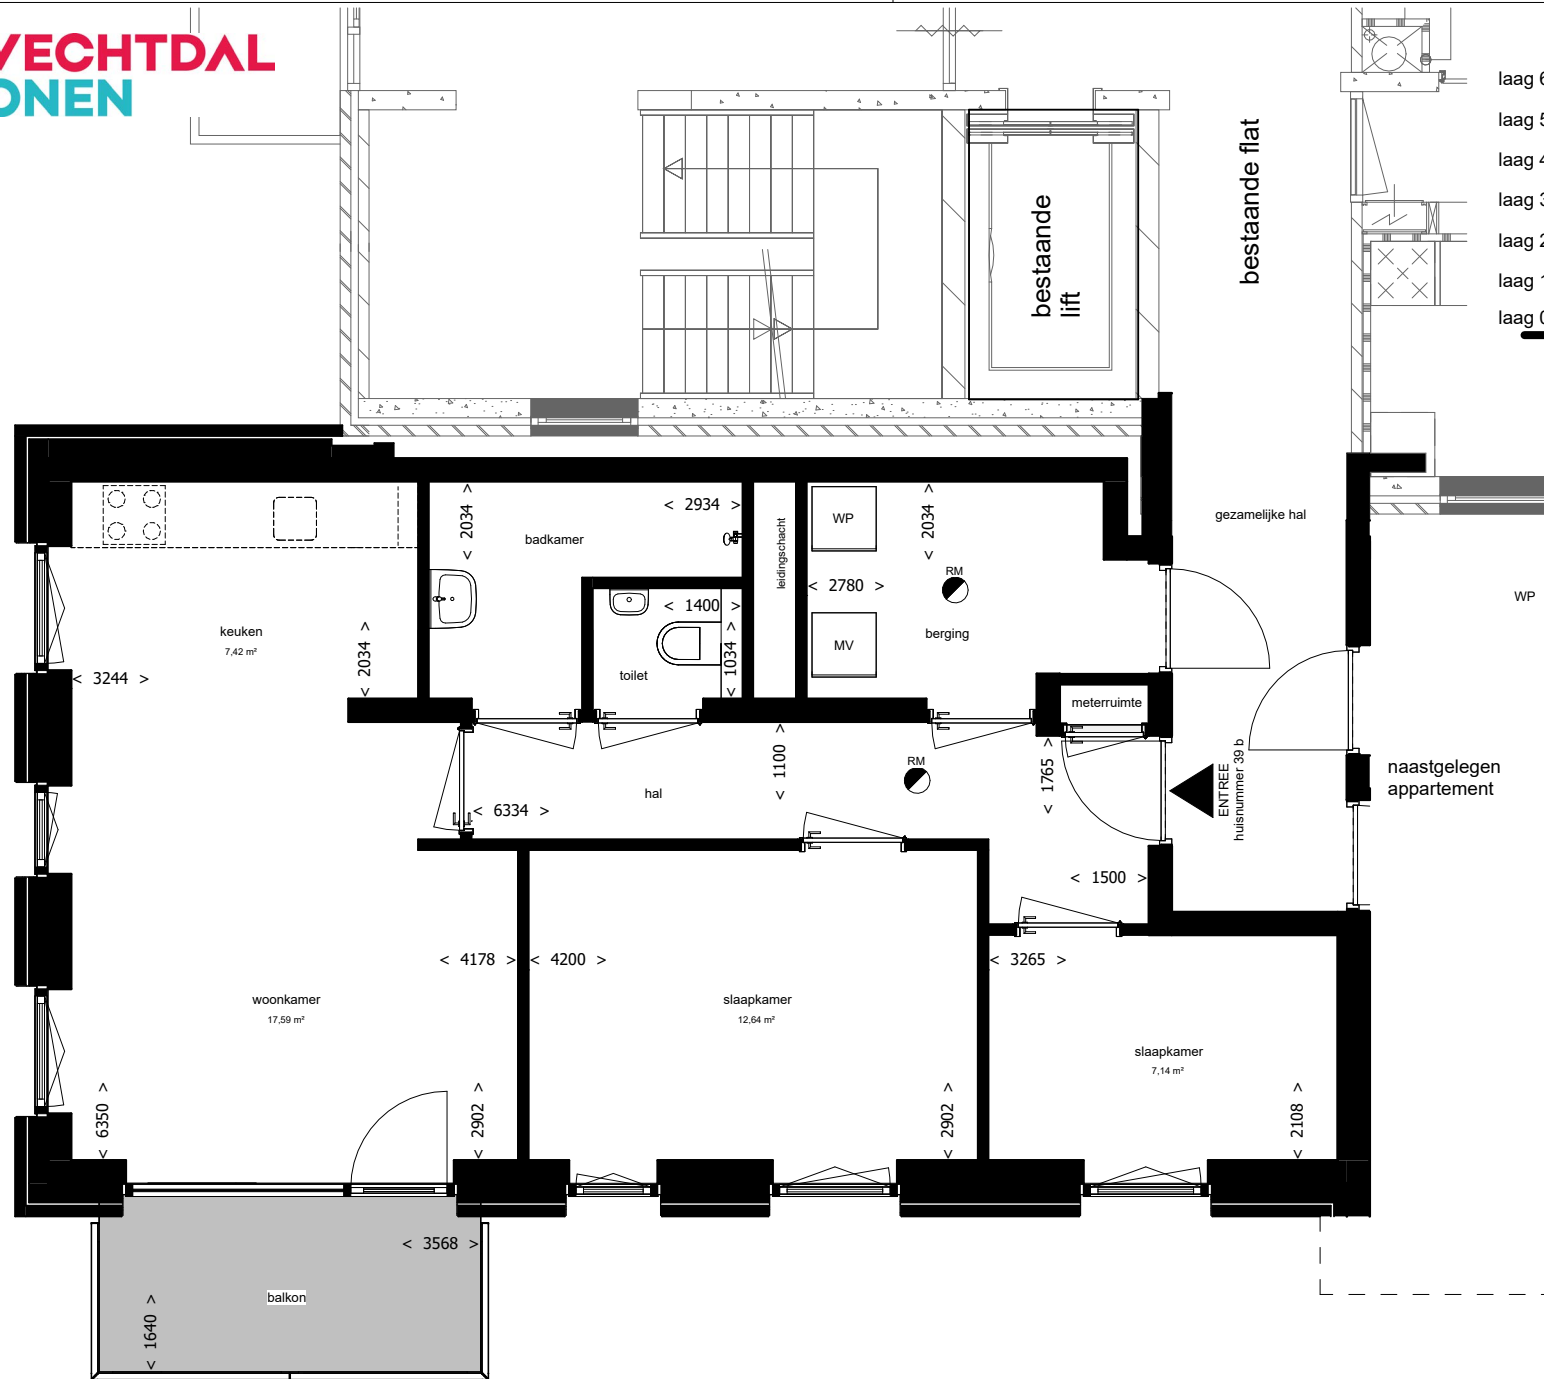

laag 6	78B	78A
laag 5	69B	69A
laag 4	59B	59A
laag 3	49B	49A
laag 2	39B	39A
laag 1	29B	29A
laag 0		

plaats appartement in gebouw
vooraanzicht