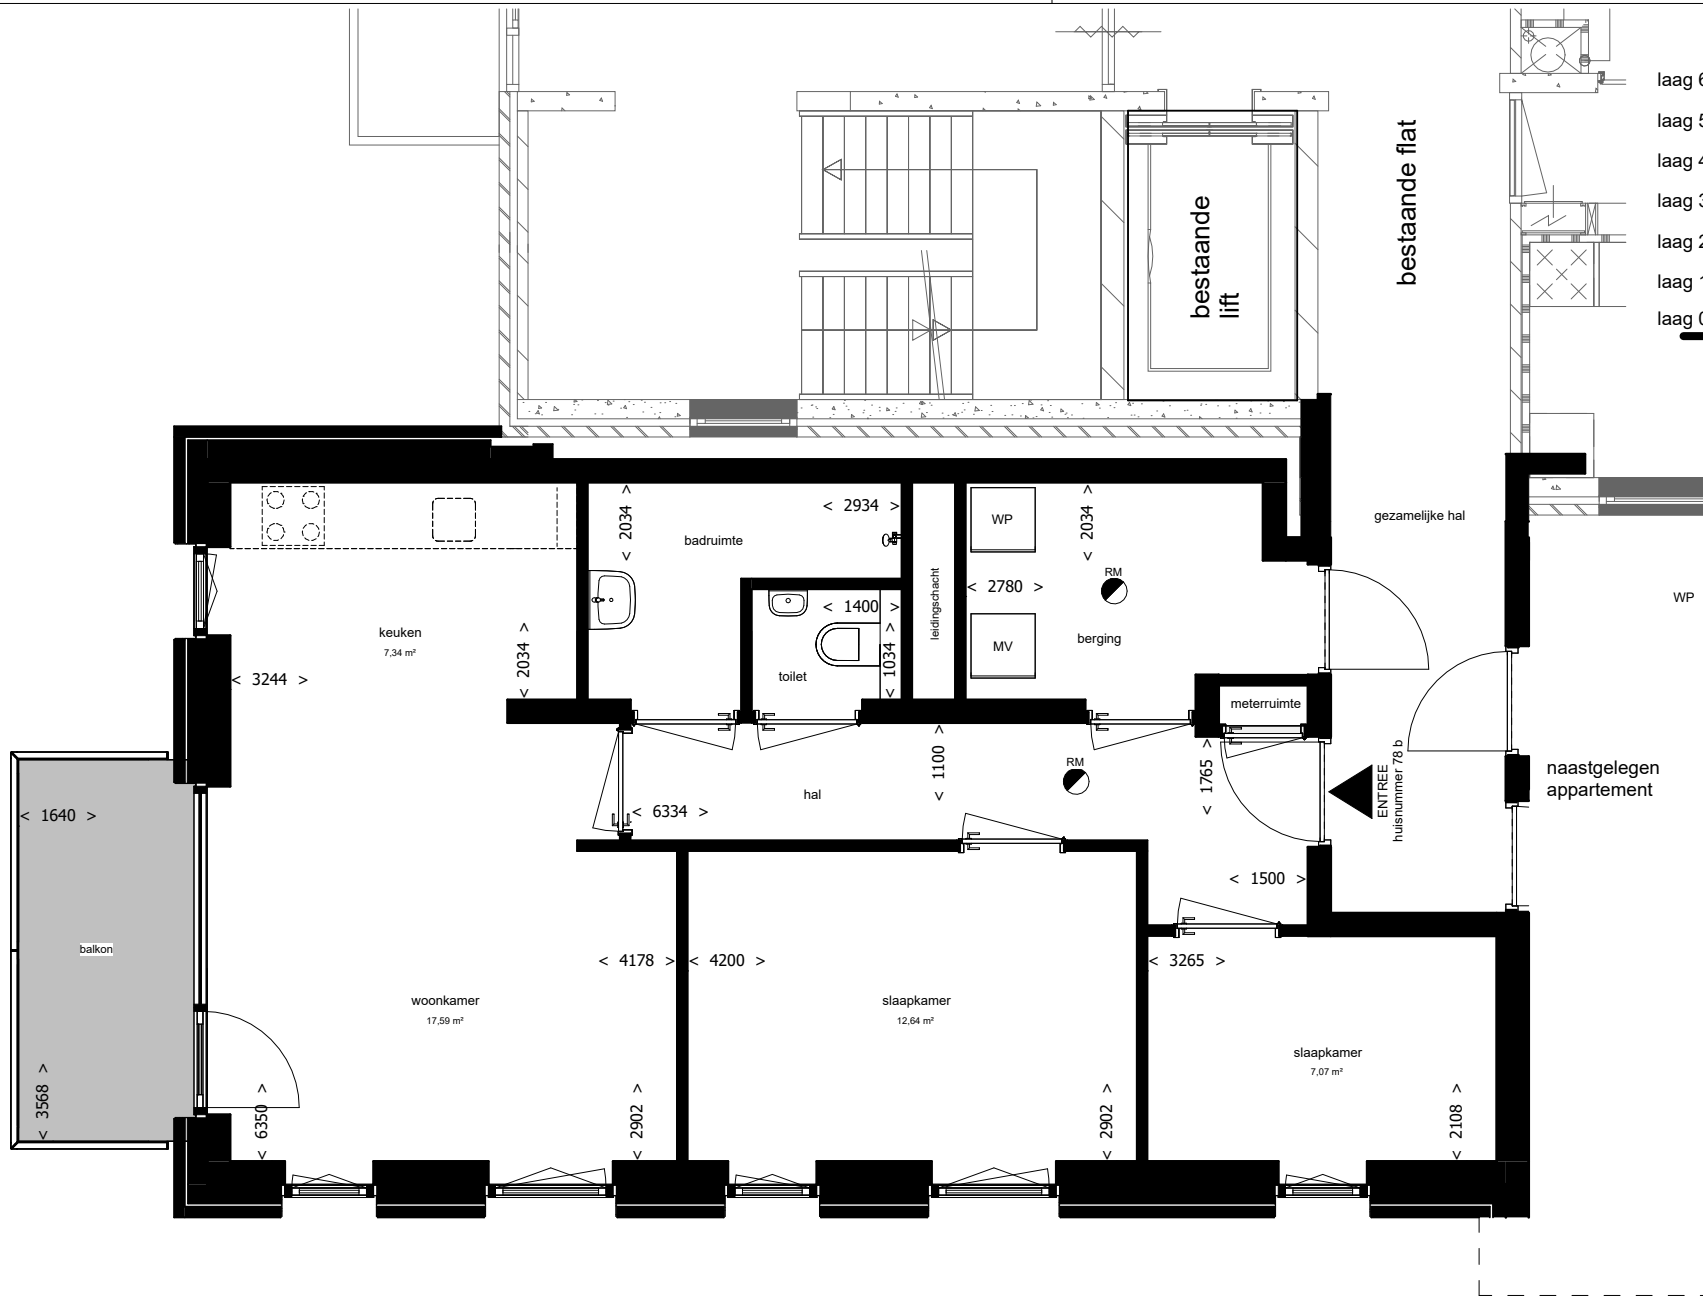

laag 6	78B	78A
laag 5	69B	69A
laag 4	59B	59A
laag 3	49B	49A
laag 2	39B	39A
laag 1	29B	29A
laag 0		

plaats appartement in gebouw
vooraanzicht

laag 6	78B	78A
laag 5	69B	69A
laag 4	59B	59A
laag 3	49B	49A
laag 2	39B	39A
laag 1	29B	29A
laag 0		

plaats appartement in gebouw
vooraanzicht

Spindeflat nieuw

verhuurtekening huisnummer 69 a

schaal 1:50

Aan deze tekening kunnen geen rechten worden ontleend.

laag 6	78B	78A
laag 5	69B	69A
laag 4	59B	59A
laag 3	49B	49A
laag 2	39B	39A
laag 1	29B	29A
laag 0		

plaats appartement in gebouw
vooraanzicht

VECHTDAL
WONEN

Spindeflat nieuw

verhuurtekening huisnummer 78 a

schaal 1:50

Aan deze tekening kunnen geen rechten worden ontleend.