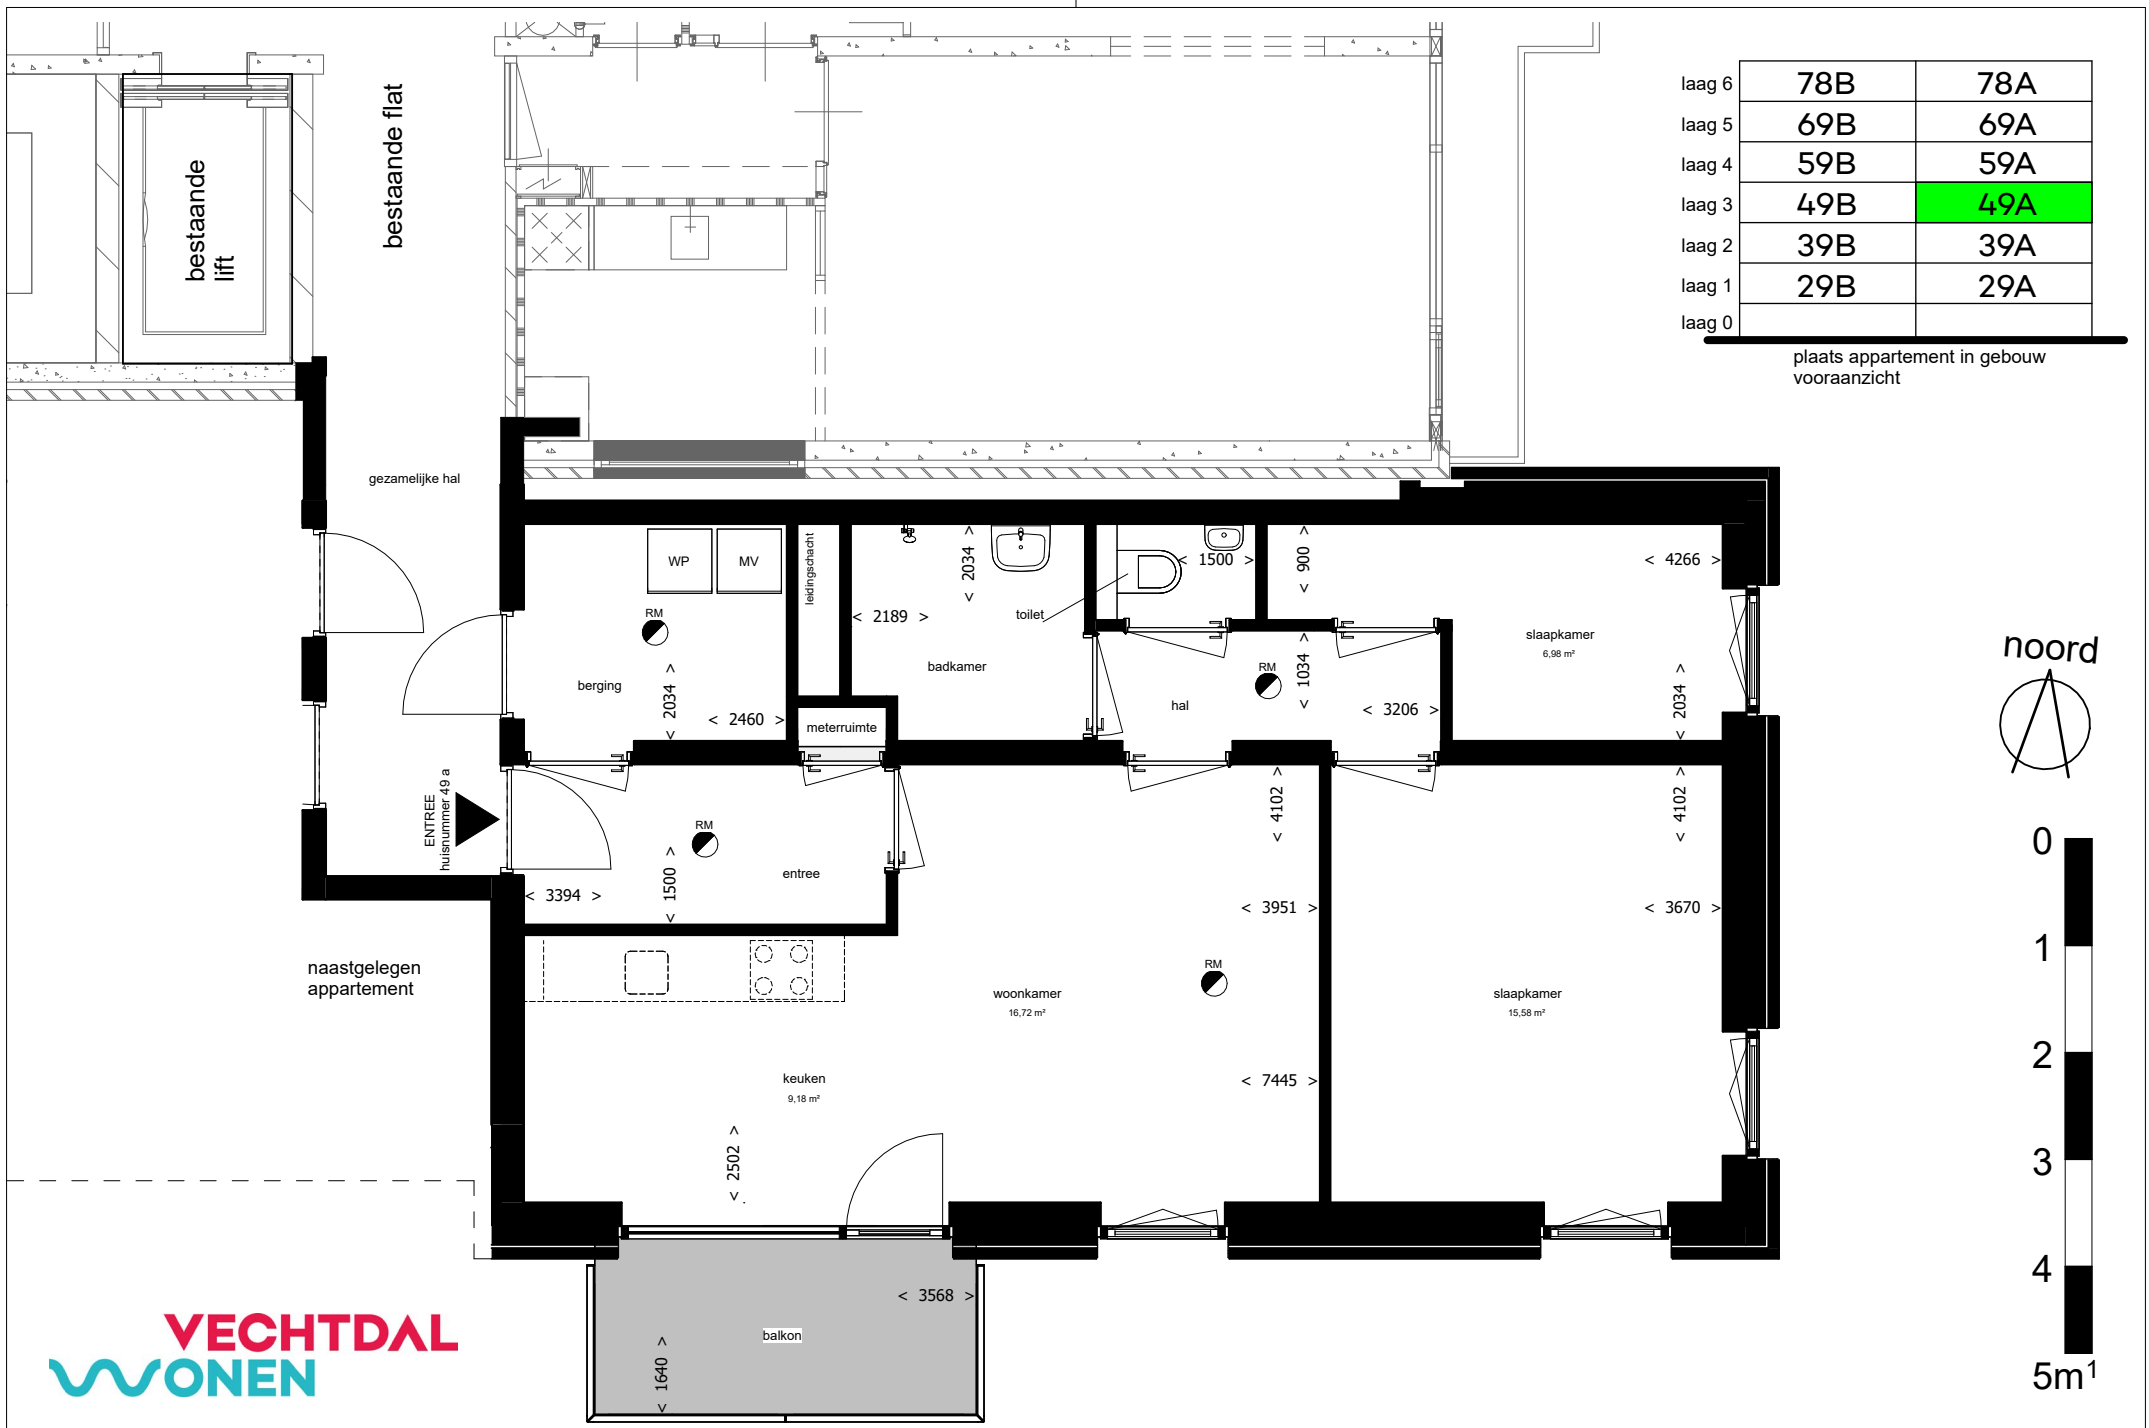

verhuurtekening huisnummer 29 a

schaal 1:50

Aan deze tekening kunnen geen rechten worden ontleend.

laag 6	78B	78A
laag 5	69B	69A
laag 4	59B	59A
laag 3	49B	49A
laag 2	39B	39A
laag 1	29B	29A
laag 0		

plaats appartement in gebouw
vooraanzicht

laag 6	78B	78A
laag 5	69B	69A
laag 4	59B	59A
laag 3	49B	49A
laag 2	39B	39A
laag 1	29B	29A
laag 0		

plaats appartement in gebouw
vooraanzicht

VECHTDAL
WONEN

Spindeflat nieuw

verhuurtekening huisnummer 49 a

plaats appartement in gebouw
vooraanzicht

VECHTDAL
WONEN

Spindeflat nieuw

verhuurtekening huisnummer 78 a

schaal 1:50

Aan deze tekening kunnen geen rechten worden ontleend.